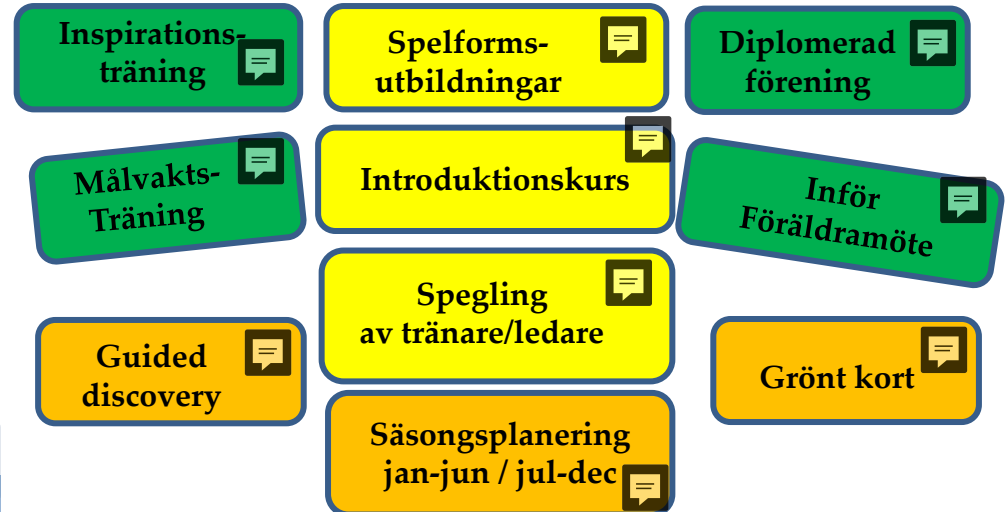

# Skåne-SUP - översikt

RF- SISU Skåne  
Uppdrag

Skånes FF  
Uppdrag

OBS! Klicka på symbolen med texttrutan för mer information om innehållet

Obligatoriska träffar:

Orange

Prioriterade träffar:

Gula