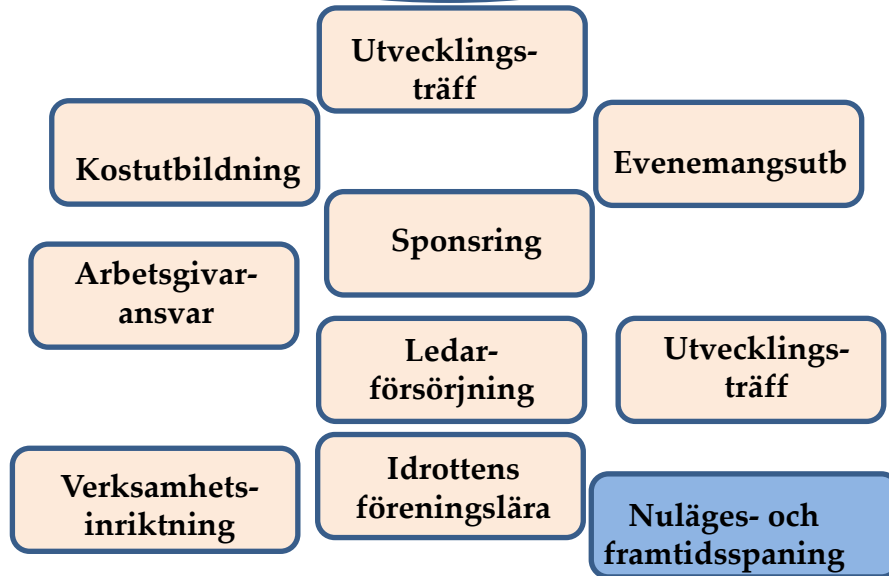

# Skåne-SUP - översikt

RF- SISU Skåne  
Uppdrag

Skånes FF  
Uppdrag

OBS! Klicka på symbolen med texttrutan för mer information om innehållet

Obligatoriska träffar:

Orange

Prioriterade träffar:

Gula