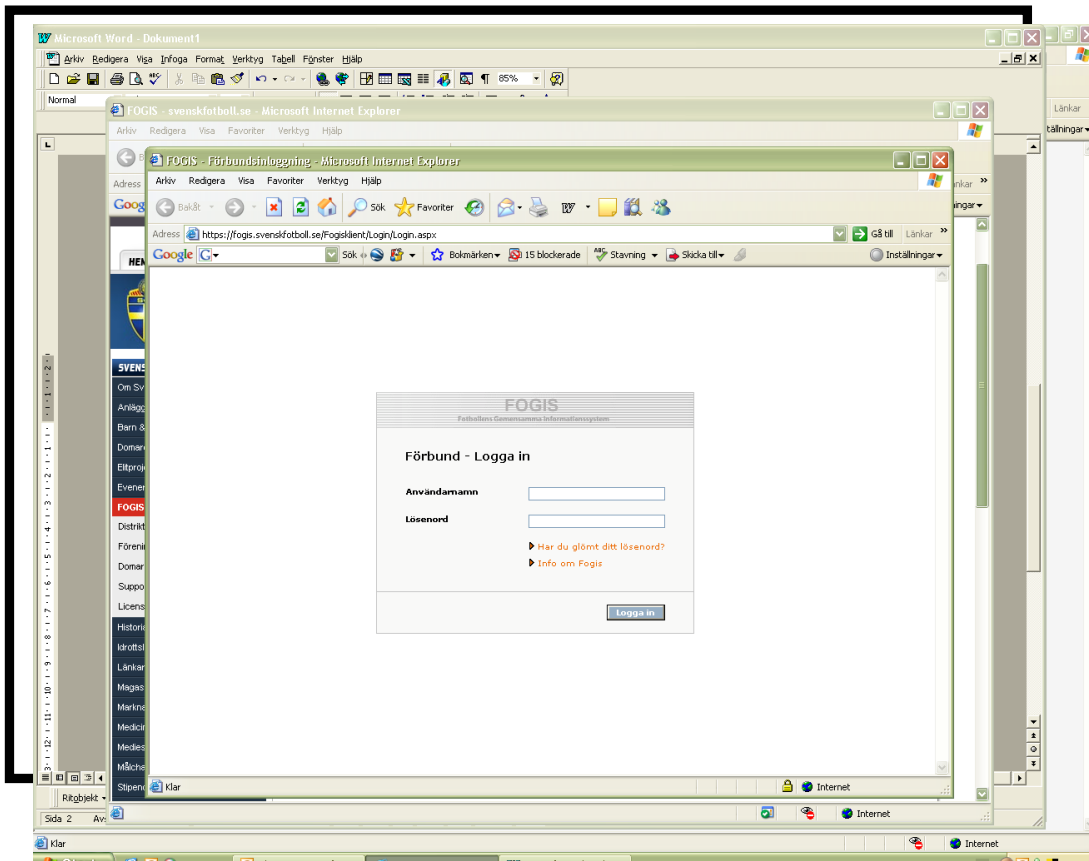

LATHUND DOMARTILLSÄTTNING I FOGIS

Logga in som "distrikt"- direktadress:

<https://fogis.svenskfotboll.se/Fogisklient/Login/Login.aspx>

Startsidan - I va vagar att hitta till domaruppgragen. Antingen klicka i vanstra kolumnen eller klicka i huvudmenyn uppe på sidan.