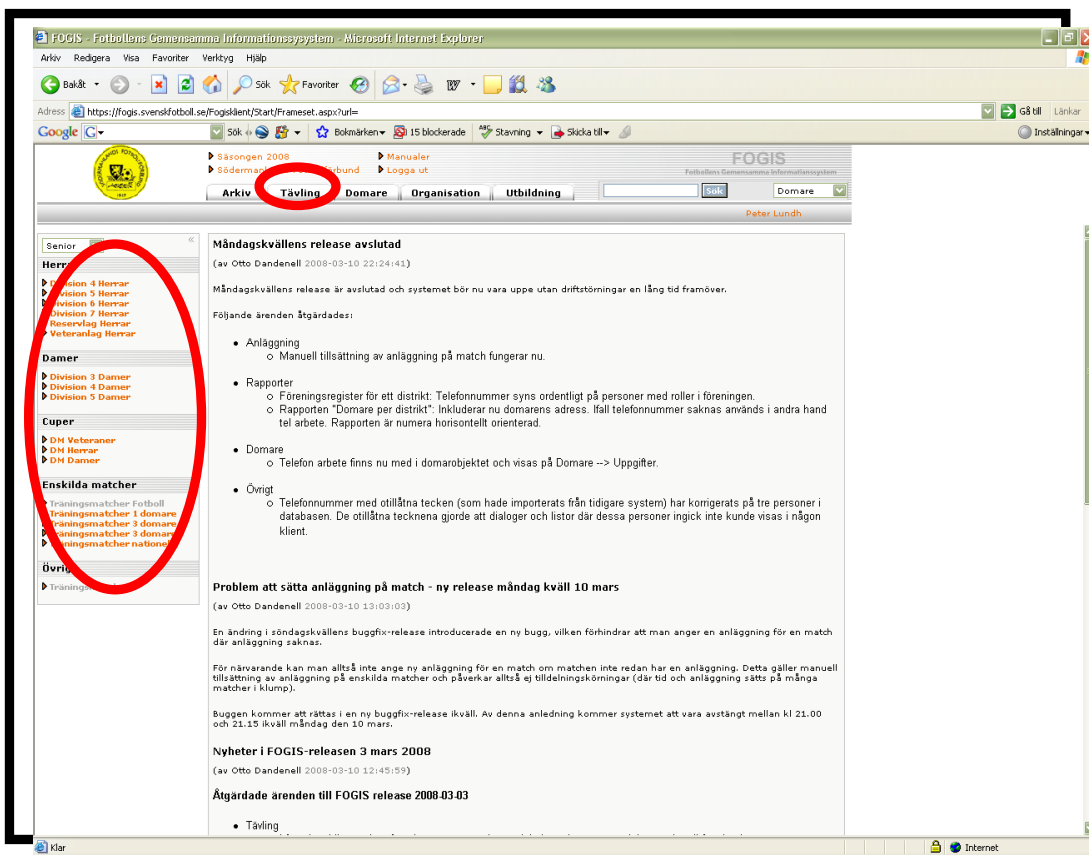

I tävlingen – klicka på "domaruppdrag"

The screenshot shows the FOGIS web application interface. The main menu includes 'Arkiv', 'Tävling', 'Domare', 'Organisation', and 'Utbildning'. The 'Tävling' tab is active, displaying a list of matches under the heading 'Tävling - Träningsmatcher 3 domare (Träningsmatcher 3 domare)'. A red circle highlights the 'Domaruppdrag' tab in the sub-menu. The table below shows match details and assigned referees.