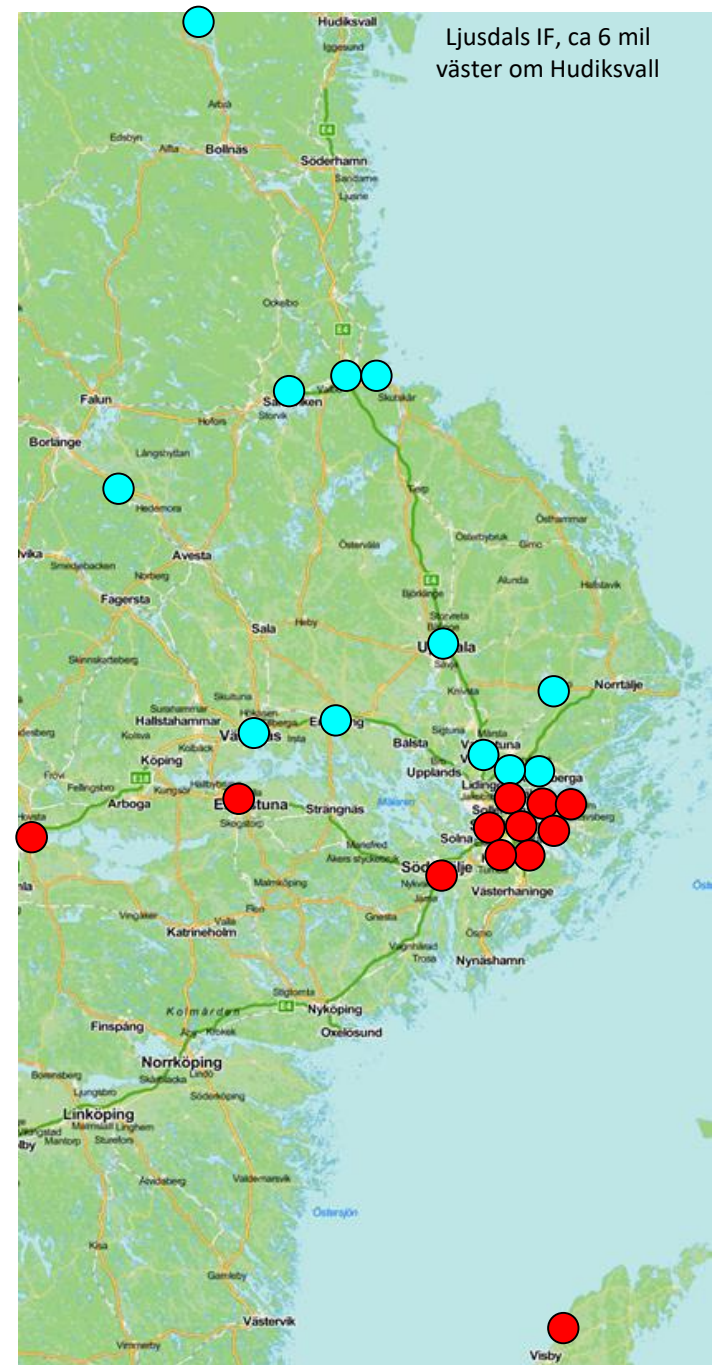

Div 1 Norrland, damer

Luleå SK (2)

Notvikens IK, Luleå

Infjärdens SK, Piteå

Sunnanå SK, Skellefteå

Team TG FF, Umeå

Umedalens IF (2)

Själevads IK

Domsjö IF

IFK Östersund

Kramfors-Alliansen

Härnösands SK (2)

Selånger FK (fr NS)

Div 1 Norra Svealand, damer

Ljusdals IF (EE)
Gefle IF FF
Hille IF, Gävle (2)
Sandvikens IF
Gustafs Golf
Gamla Upsala SK
Rimbo IF
Enköpings SK UK
Västerås BK 30 (EE)
Sollentuna FK (2)
Bele Barkarby FF
Bollstanäs SK

Div 1 Södra Svealand, damer

Telge United FF, Södertälje
Triangelns SK, Eskilstuna (2)
Örebro SK Söder (2)
P 18 IK, Visby
Hässelby SK FF (2)
Täby FK
FC Djursholm (2)
Enskede IK
Sätra SK
Södersnäckornas BK
Tyresö FF
Älvsjö AIK