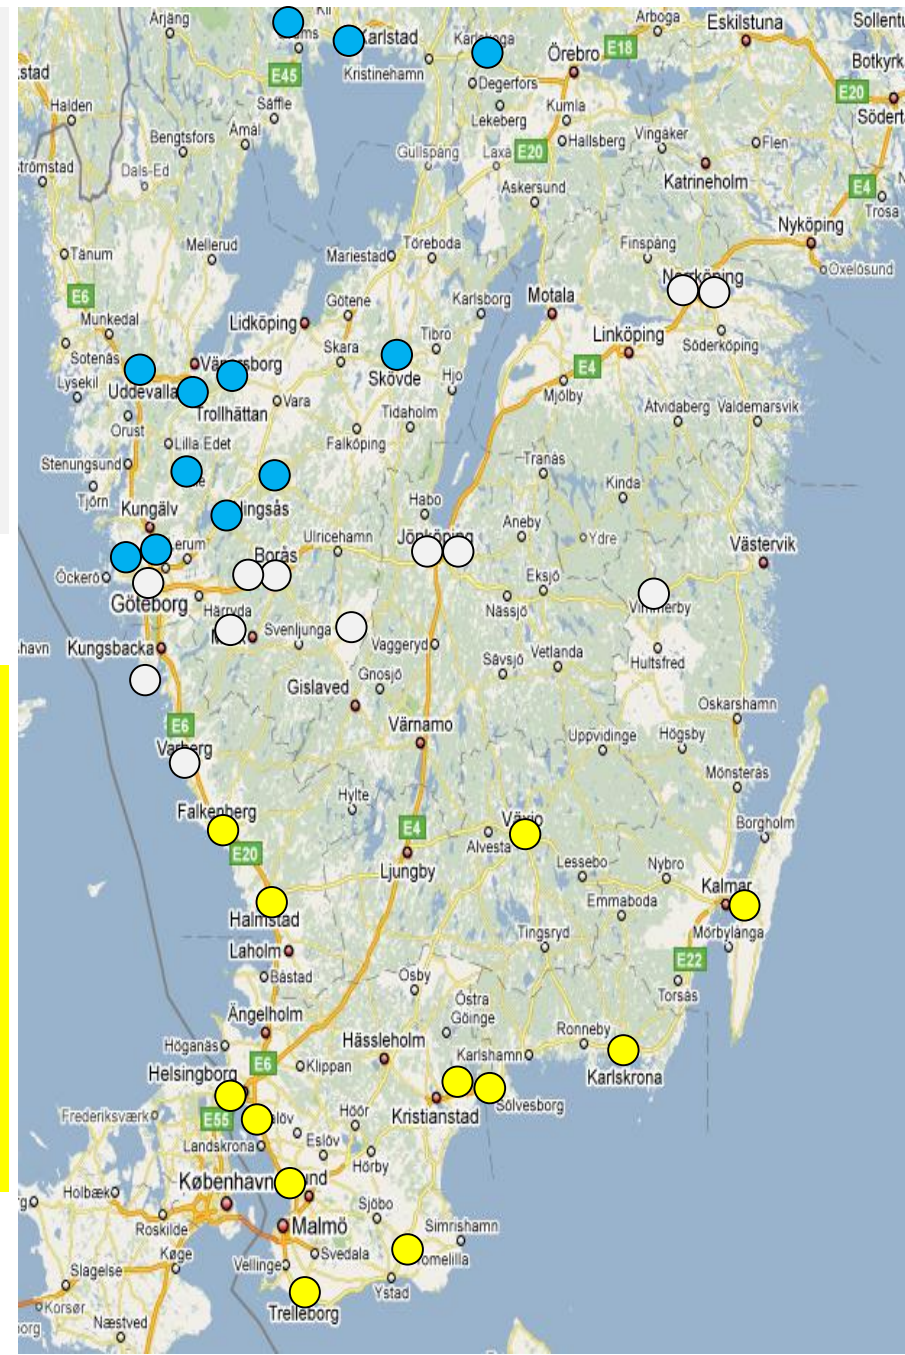

Div 1 Norrland, damer

Luleå SK (2)

Notvikens IK, Luleå

Infjärdens SK, Piteå

Sunnanå SK, Skellefteå

Team TG FF, Umeå

Umedalens IF (2)

Själevads IK

Domsjö IF

IFK Östersund

Kramfors-Alliansen

Härnösands SK (2)

Selånger FK (fr NS)

Div 1 Norra Svealand, damer

Ljusdals IF (EE)
Gefle IF FF
Hille IF, Gävle (2)
Sandvikens IF
Gustafs Golf
Gamla Upsala SK
Rimbo IF
Enköpings SK UK
Västerås BK 30 (EE)
Sollentuna FK (2)
Bele Barkarby FF
Bollstanäs SK

Div 1 Södra Svealand, damer

Telge United FF, Södertälje
Triangelns SK, Eskilstuna (2)
Örebro SK Söder (2)
P 18 IK, Visby
Hässelby SK FF (2)
Täby FK
FC Djursholm (2)
Enskede IK
Sätra SK
Södersnäckornas BK
Tyresö FF
Älvsjö AIK

Ämterviks FF, Västra Ämtervik, 5 mil nv om Karlstad

Div. 1 Norra Götaland, damer

- Rävåsens IK Karlskoga
- Hertzöga BK, Karlstad (2)
- Ämterviks FF, Västra Ämtervik
- Skövde KIK
- IK Gauthiod, Grästorp
- Skoftebyns IF
- IK Rössö Uddevalla
- Lödöse Nygård IK (2)
- IK Friscopojkarna, Herrljunga (2)
- Alingsås FC United
- Göteborgs DFF
- Qviding FIF