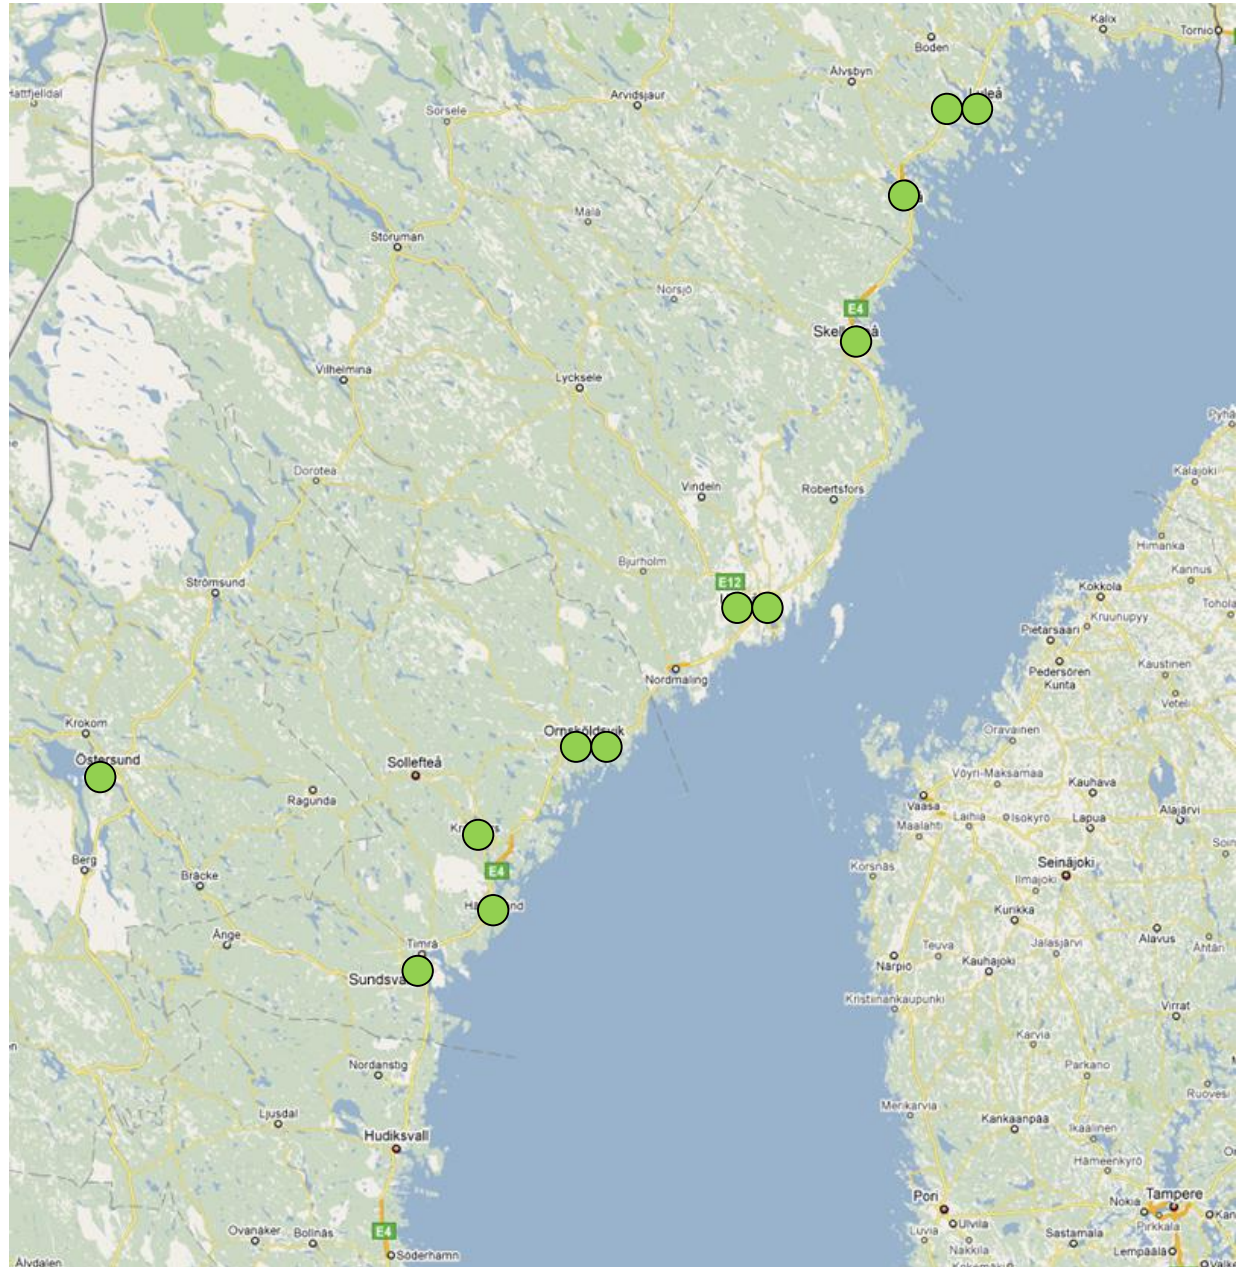

Div 1 Norrland, damer

Luleå SK (2)

Notvikens IK, Luleå

Infjärdens SK, Piteå

Sunnanå SK, Skellefteå

Team TG FF, Umeå

Umedalens IF (2)

Själevads IK

Domsjö IF

IFK Östersund

Kramfors-Alliansen

Härnösands SK (2)

Selånger FK (fr NS)