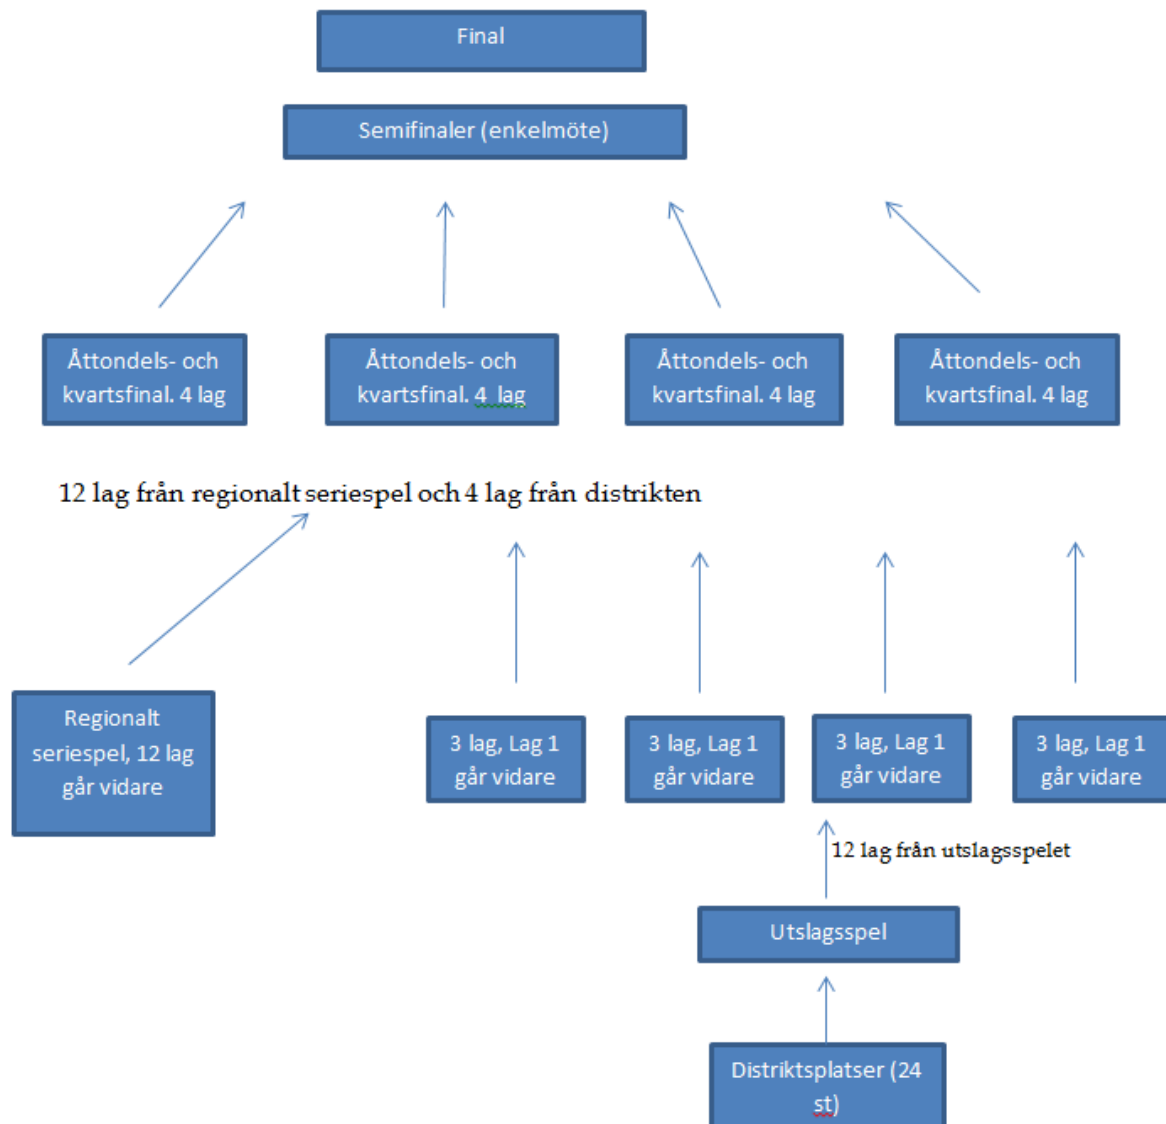

Enligt den årsplan som har fastställts för futsal 2016-2017 gäller följande datum för SM-damer:

16/1	Sista dag för distrikten att anmäla in det deltagande laget. Regionalt seriespel klart.
29/1	Sista dag för utslagsspel för DM-segrarna
4/2-5/2	Gruppspel
18/2-19/2	Slutspel
25/2-26/2	Semifinaler
4/3	Final