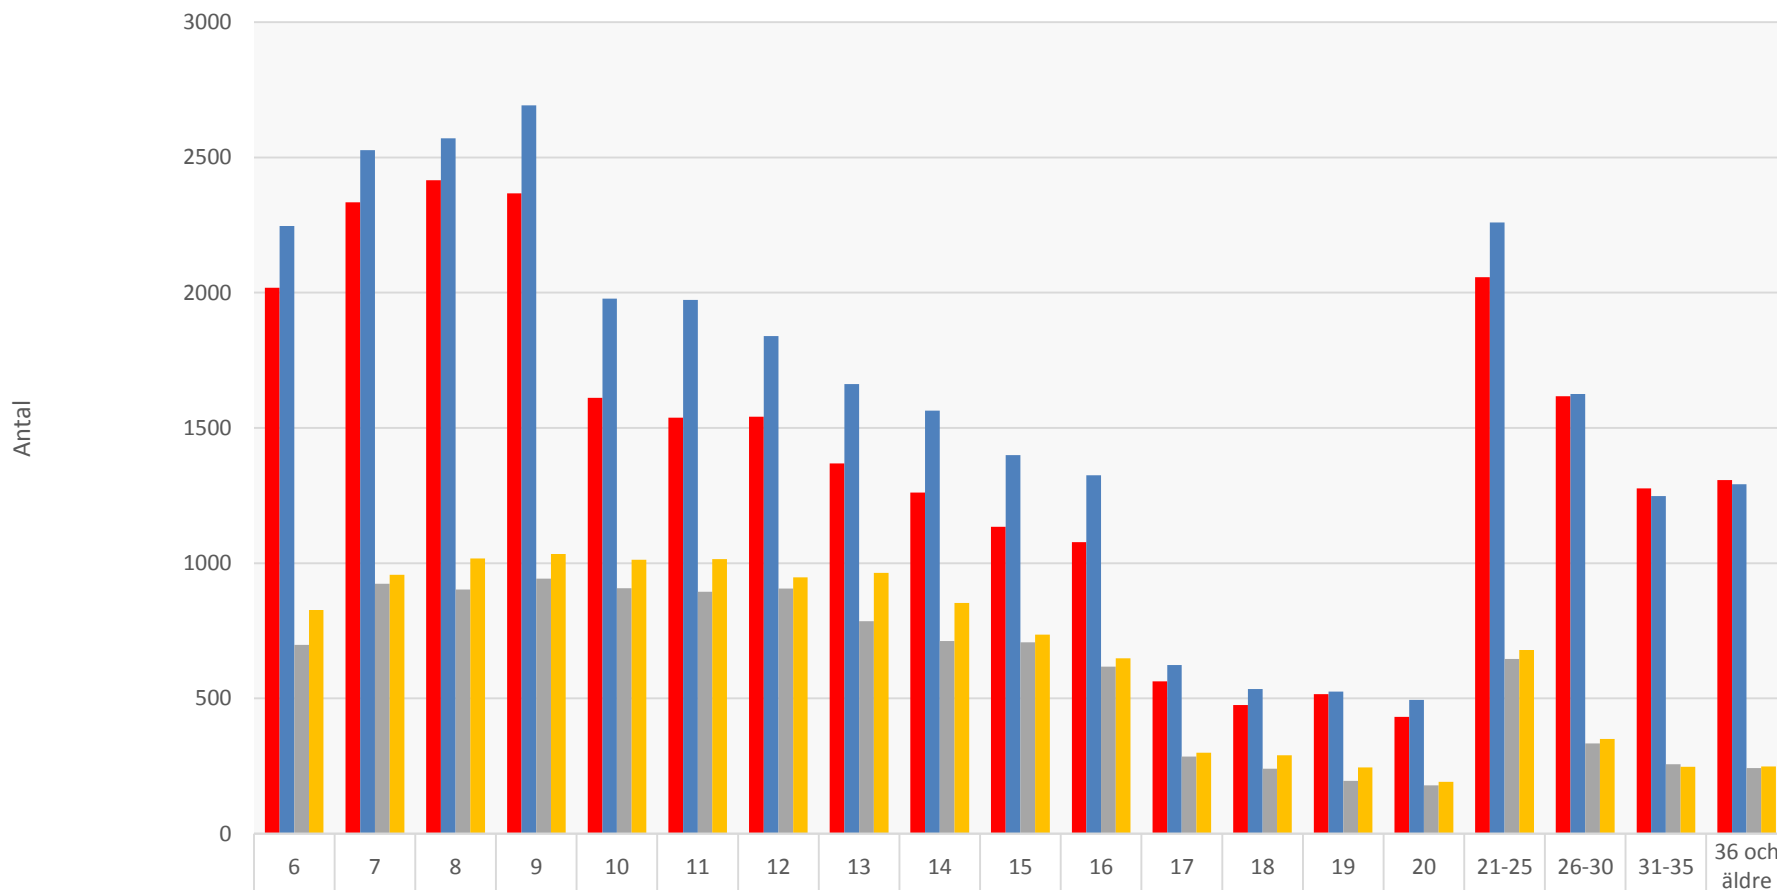

Enkät 2015

Distriktsrapport

Smålands Fotbollförbund

Kvantitativt utövare

Antal utövare per genus fördelat per ålder

Antal

	6	7	8	9	10	11	12	13	14	15	16	17	18	19	20	21-25	26-30	31-35	36 och äldre
■ Män/Pojkar 2014	2018	2334	2416	2367	1611	1538	1541	1369	1261	1134	1078	563	475	516	432	2057	1617	1276	1307
■ Män/Pojkar 2015	2247	2528	2571	2692	1978	1973	1839	1662	1563	1399	1324	623	534	525	495	2259	1625	1248	1292
■ Flickor/Kvinnor 2014	698	923	903	942	908	895	907	786	713	708	618	286	240	195	178	646	334	257	242
■ Kvinnor/Flickor 2015	827	957	1017	1034	1013	1015	948	964	853	736	648	299	289	244	191	680	351	248	249

Andelar utövare jämfört med distriktspopulation per ålder

Andel pojkar/män

Fördelning av utövare per ålderskategori

Andel flickor/kvinnor

Fördelning av utövare per ålderskategori

Kvantitativt Lag

Antal lag per åldersgruppering

Andelar lag per åldersgruppering jämfört med totalt i Sverige

	F10-16 år	P10-16 år	F17-19 år	P17-19 år	Dam	Herr
■ 2014	21%	39%	1%	3%	8%	27%
■ 2015	21%	42%	2%	3%	7%	25%
■ Sverige 2014	21%	49%	2%	4%	6%	19%
■ Sverige 2015	22%	49%	1%	4%	6%	18%