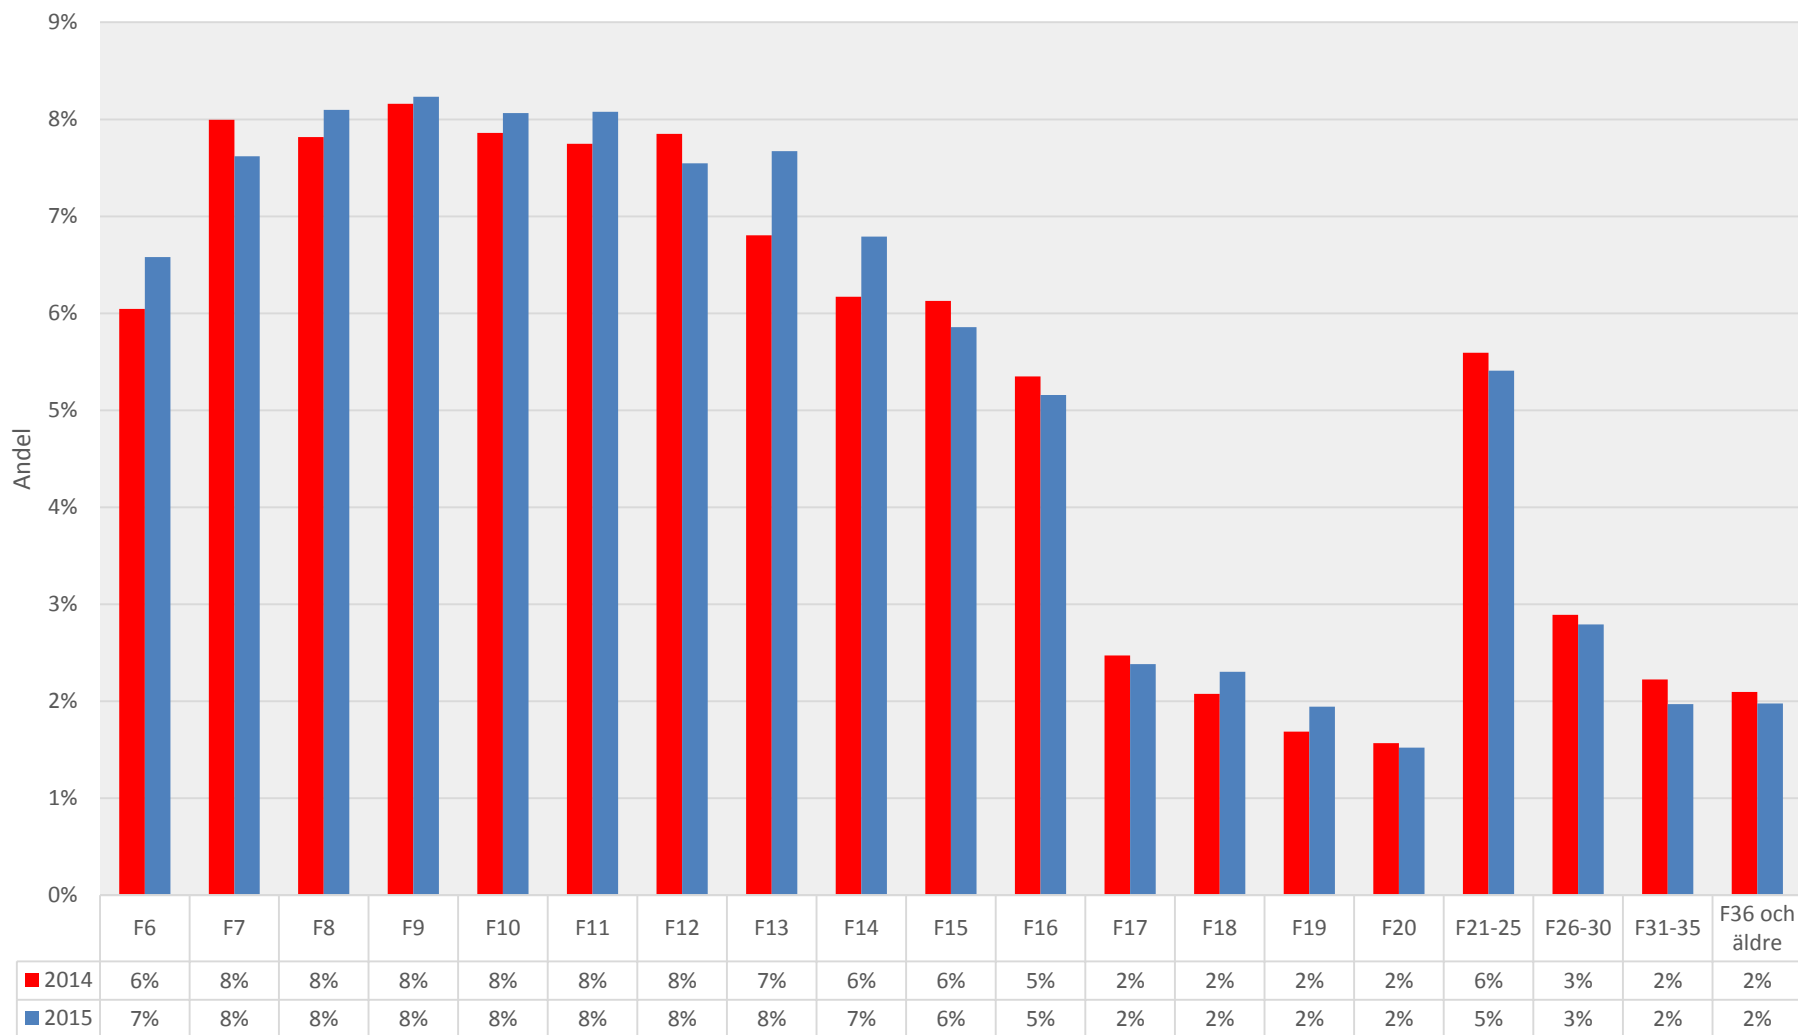

Enkät 2015

Distriktsrapport

Smålands Fotbollförbund

Kvantitativt utövare

Antal utövare per genus fördelat per ålder

Antal

	6	7	8	9	10	11	12	13	14	15	16	17	18	19	20	21-25	26-30	31-35	36 och äldre
■ Män/Pojkar 2014	2018	2334	2416	2367	1611	1538	1541	1369	1261	1134	1078	563	475	516	432	2057	1617	1276	1307
■ Män/Pojkar 2015	2247	2528	2571	2692	1978	1973	1839	1662	1563	1399	1324	623	534	525	495	2259	1625	1248	1292
■ Flickor/Kvinnor 2014	698	923	903	942	908	895	907	786	713	708	618	286	240	195	178	646	334	257	242
■ Kvinnor/Flickor 2015	827	957	1017	1034	1013	1015	948	964	853	736	648	299	289	244	191	680	351	248	249

Andelar utövare jämfört med distriktspopulation per ålder

Andel pojkar/män

Fördelning av utövare per ålderskategori

Andel flickor/kvinnor

Fördelning av utövare per ålderskategori

Kvantitativt Lag

Antal lag per åldersgruppering

Andelar lag per åldersgruppering jämfört med totalt i Sverige

	F10-16 år	P10-16 år	F17-19 år	P17-19 år	Dam	Herr
■ 2014	21%	39%	1%	3%	8%	27%
■ 2015	21%	42%	2%	3%	7%	25%
■ Sverige 2014	21%	49%	2%	4%	6%	19%
■ Sverige 2015	22%	49%	1%	4%	6%	18%