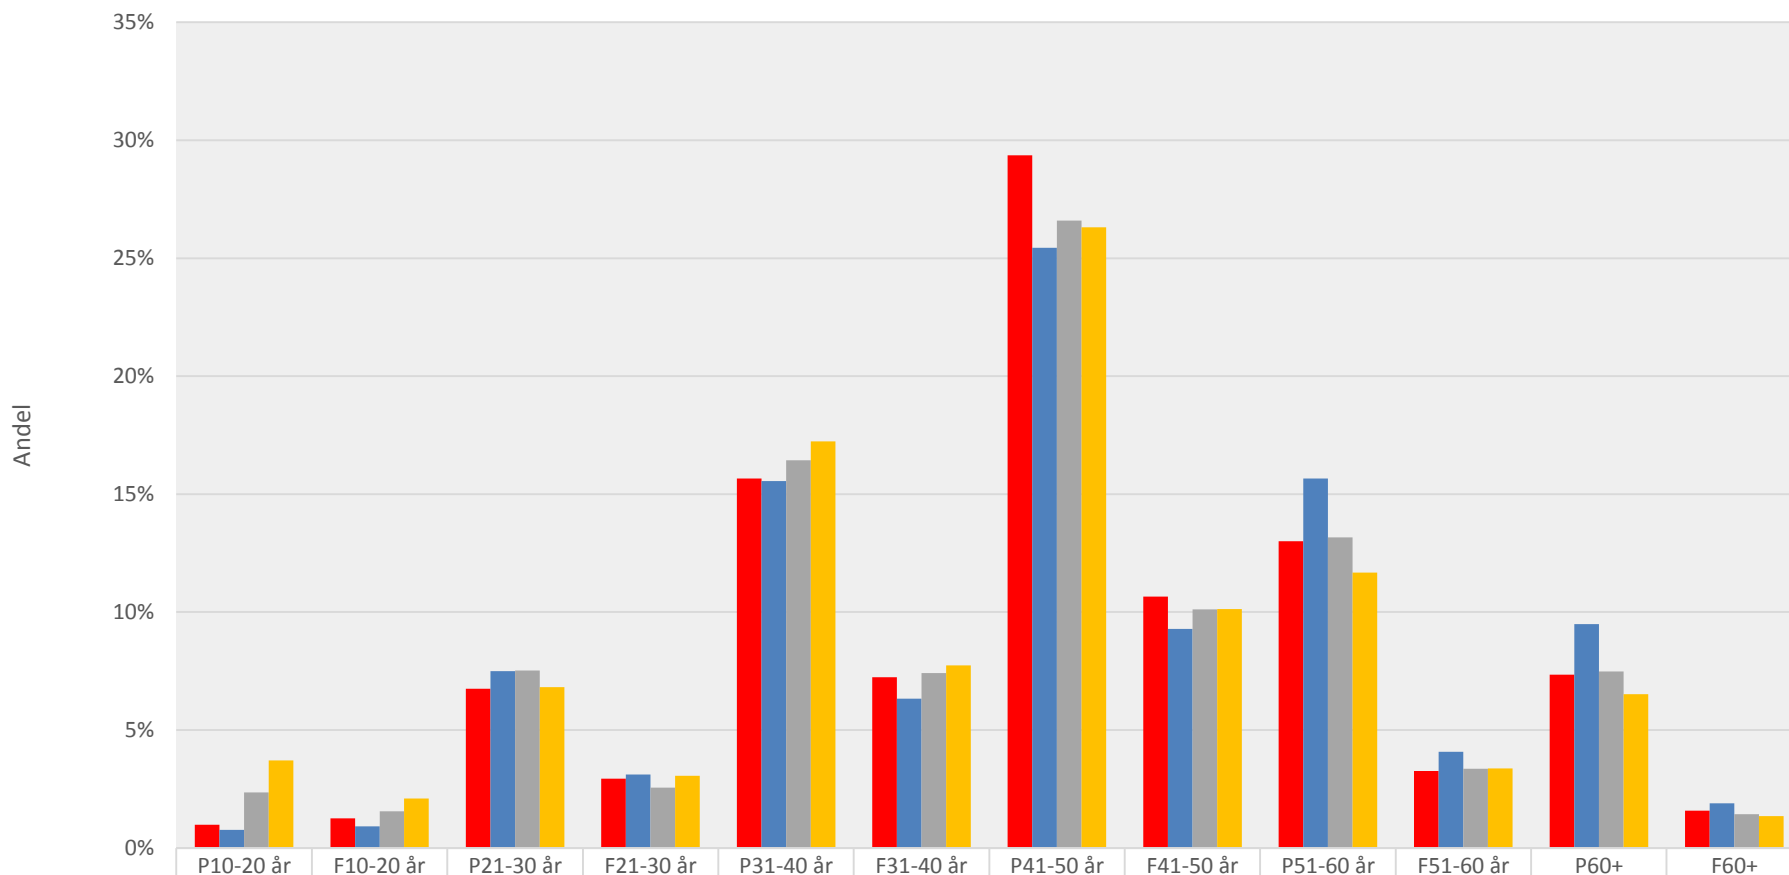

Enkät 2015

Distriktsrapport

Smålands Fotbollförbund

Kvantitativt utövare

Antal utövare per genus fördelat per ålder

Antal

	6	7	8	9	10	11	12	13	14	15	16	17	18	19	20	21-25	26-30	31-35	36 och äldre
■ Män/Pojkar 2014	2018	2334	2416	2367	1611	1538	1541	1369	1261	1134	1078	563	475	516	432	2057	1617	1276	1307
■ Män/Pojkar 2015	2247	2528	2571	2692	1978	1973	1839	1662	1563	1399	1324	623	534	525	495	2259	1625	1248	1292
■ Flickor/Kvinnor 2014	698	923	903	942	908	895	907	786	713	708	618	286	240	195	178	646	334	257	242
■ Kvinnor/Flickor 2015	827	957	1017	1034	1013	1015	948	964	853	736	648	299	289	244	191	680	351	248	249

Andelar lag per åldersgruppering jämfört med totalt i Sverige

	F10-16 år	P10-16 år	F17-19 år	P17-19 år	Dam	Herr
■ 2014	21%	39%	1%	3%	8%	27%
■ 2015	21%	42%	2%	3%	7%	25%
■ Sverige 2014	21%	49%	2%	4%	6%	19%
■ Sverige 2015	22%	49%	1%	4%	6%	18%

Kvantitativt Organisationsledare

Organisationsledare per ålder och genus

Antal

Andelar organisationsledare jämfört med Sverige

■ 2014	1%	1%	7%	3%	16%	7%	29%	11%	13%	3%	7%	2%
■ 2015	1%	1%	7%	3%	16%	6%	25%	9%	16%	4%	9%	2%
■ Sverige 2014	2%	2%	8%	3%	16%	7%	27%	10%	13%	3%	7%	1%
■ Sverige 2015	4%	2%	7%	3%	17%	8%	26%	10%	12%	3%	7%	1%