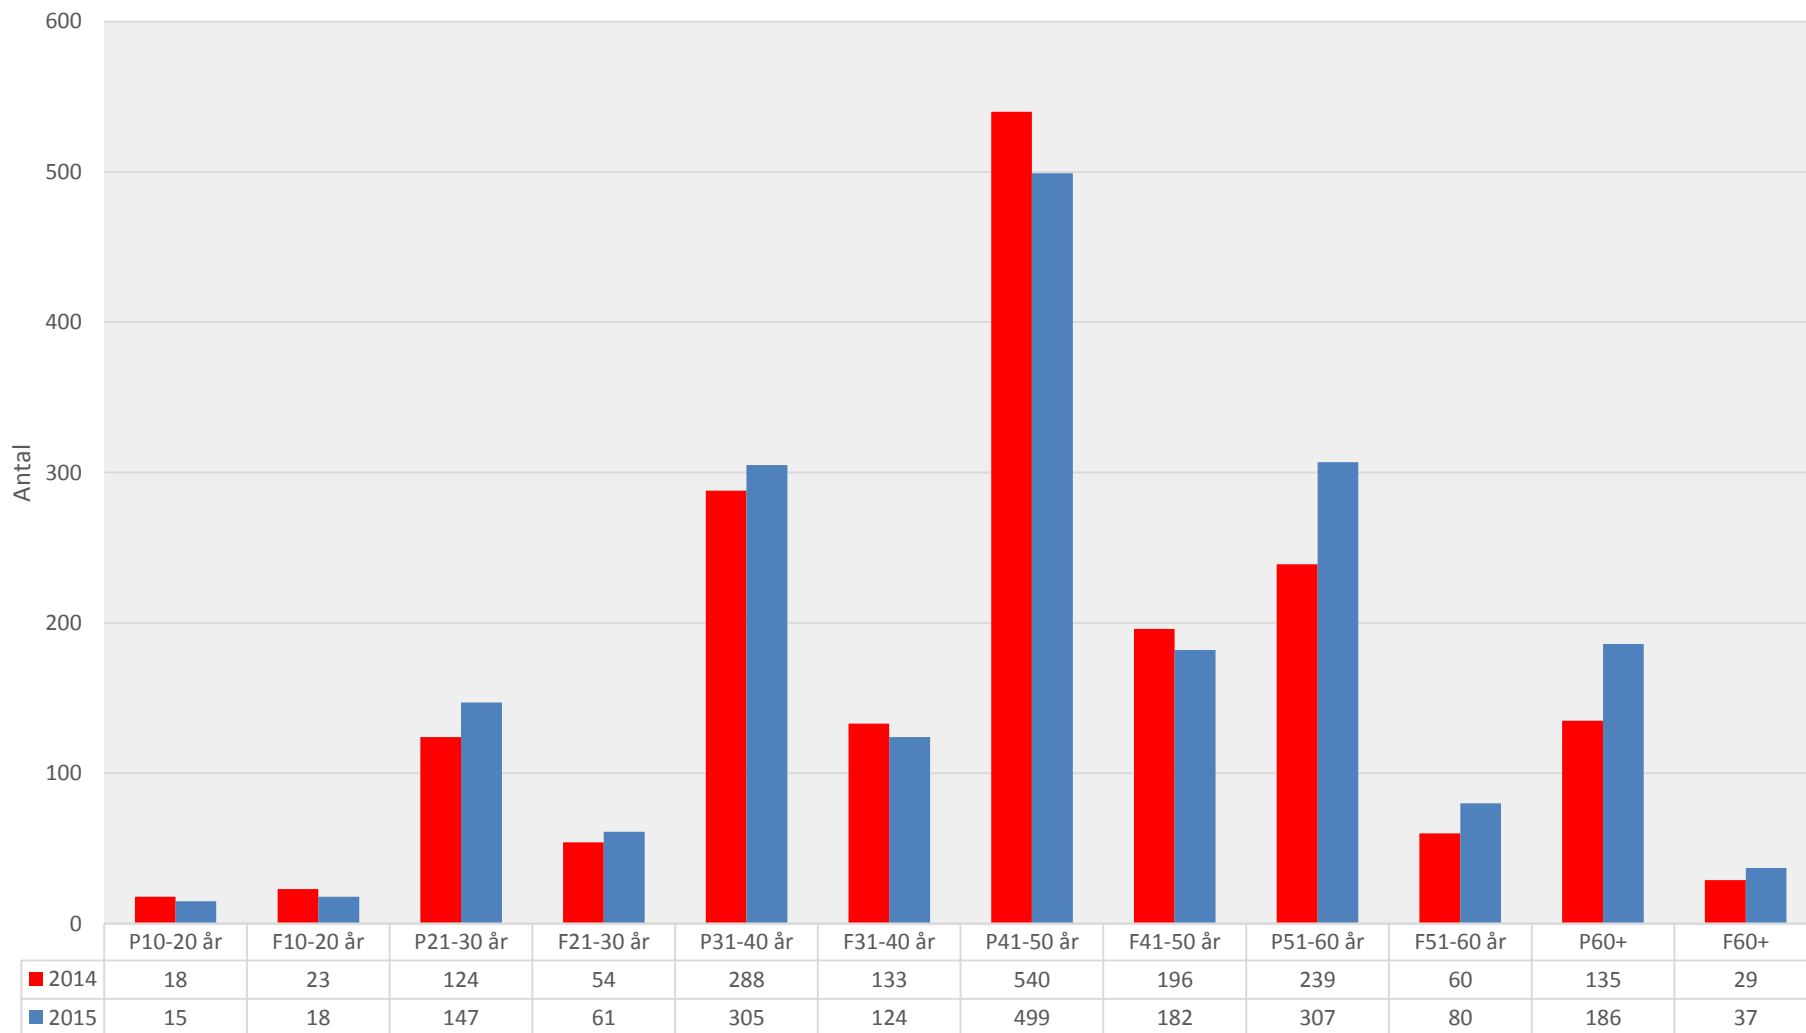

Enkät 2015

Distriktsrapport

Smålands Fotbollförbund

Kvantitativt utövare

Antal utövare per genus fördelat per ålder

Antal

	6	7	8	9	10	11	12	13	14	15	16	17	18	19	20	21-25	26-30	31-35	36 och äldre
■ Män/Pojkar 2014	2018	2334	2416	2367	1611	1538	1541	1369	1261	1134	1078	563	475	516	432	2057	1617	1276	1307
■ Män/Pojkar 2015	2247	2528	2571	2692	1978	1973	1839	1662	1563	1399	1324	623	534	525	495	2259	1625	1248	1292
■ Flickor/Kvinnor 2014	698	923	903	942	908	895	907	786	713	708	618	286	240	195	178	646	334	257	242
■ Kvinnor/Flickor 2015	827	957	1017	1034	1013	1015	948	964	853	736	648	299	289	244	191	680	351	248	249

Andelar lag per åldersgruppering jämfört med totalt i Sverige

	F10-16 år	P10-16 år	F17-19 år	P17-19 år	Dam	Herr
■ 2014	21%	39%	1%	3%	8%	27%
■ 2015	21%	42%	2%	3%	7%	25%
■ Sverige 2014	21%	49%	2%	4%	6%	19%
■ Sverige 2015	22%	49%	1%	4%	6%	18%

Kvantitativt Organisationsledare

Organisationsledare per ålder och genus

Antal

Andelar organisationsledare jämfört med Sverige

■ 2014	1%	1%	7%	3%	16%	7%	29%	11%	13%	3%	7%	2%
■ 2015	1%	1%	7%	3%	16%	6%	25%	9%	16%	4%	9%	2%
■ Sverige 2014	2%	2%	8%	3%	16%	7%	27%	10%	13%	3%	7%	1%
■ Sverige 2015	4%	2%	7%	3%	17%	8%	26%	10%	12%	3%	7%	1%