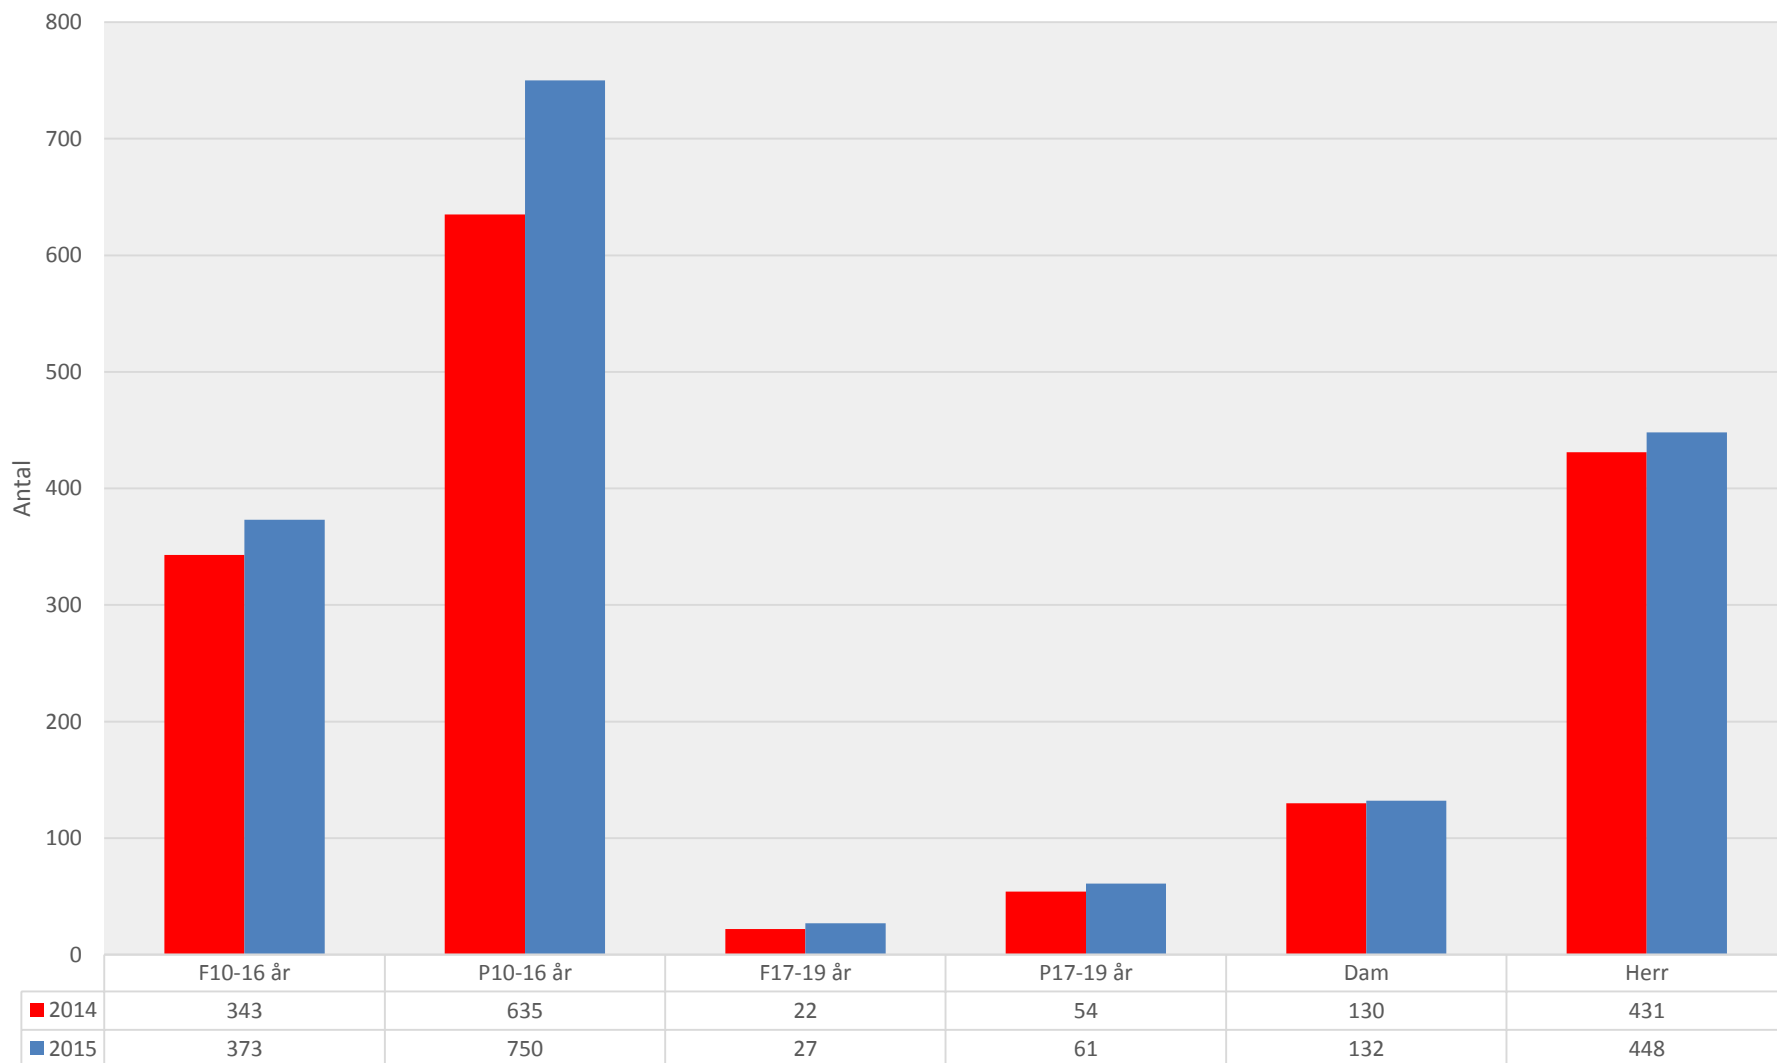

Enkät 2015

Distriktsrapport

Smålands Fotbollförbund

Kvantitativt utövare

Antal utövare per genus fördelat per ålder

Antal

	6	7	8	9	10	11	12	13	14	15	16	17	18	19	20	21-25	26-30	31-35	36 och äldre
■ Män/Pojkar 2014	2018	2334	2416	2367	1611	1538	1541	1369	1261	1134	1078	563	475	516	432	2057	1617	1276	1307
■ Män/Pojkar 2015	2247	2528	2571	2692	1978	1973	1839	1662	1563	1399	1324	623	534	525	495	2259	1625	1248	1292
■ Flickor/Kvinnor 2014	698	923	903	942	908	895	907	786	713	708	618	286	240	195	178	646	334	257	242
■ Kvinnor/Flickor 2015	827	957	1017	1034	1013	1015	948	964	853	736	648	299	289	244	191	680	351	248	249

Andelar utövare jämfört med distriktspopulation per ålder

Andel pojkar/män

Fördelning av utövare per ålderskategori

Andel flickor/kvinnor

Fördelning av utövare per ålderskategori

Kvantitativt Lag

Antal lag per åldersgruppering

Andelar lag per åldersgruppering jämfört med totalt i Sverige

	F10-16 år	P10-16 år	F17-19 år	P17-19 år	Dam	Herr
■ 2014	21%	39%	1%	3%	8%	27%
■ 2015	21%	42%	2%	3%	7%	25%
■ Sverige 2014	21%	49%	2%	4%	6%	19%
■ Sverige 2015	22%	49%	1%	4%	6%	18%