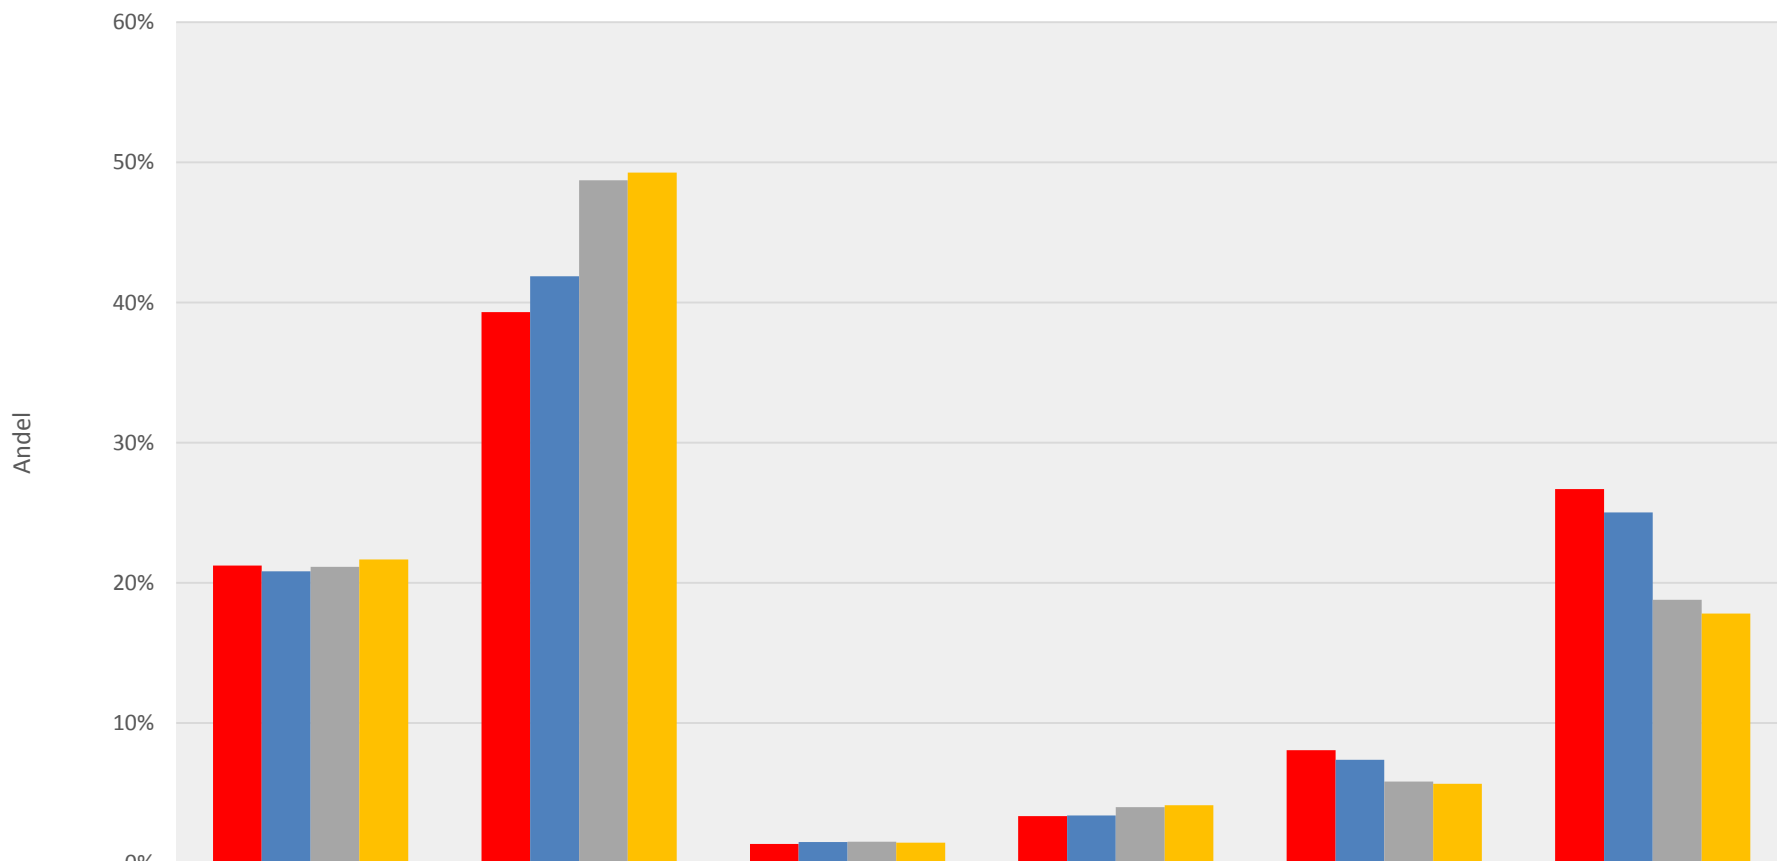

Enkät 2015

Distriktsrapport

Smålands Fotbollförbund

Kvantitativt utövare

Antal utövare per genus fördelat per ålder

Antal

	6	7	8	9	10	11	12	13	14	15	16	17	18	19	20	21-25	26-30	31-35	36 och äldre
■ Män/Pojkar 2014	2018	2334	2416	2367	1611	1538	1541	1369	1261	1134	1078	563	475	516	432	2057	1617	1276	1307
■ Män/Pojkar 2015	2247	2528	2571	2692	1978	1973	1839	1662	1563	1399	1324	623	534	525	495	2259	1625	1248	1292
■ Flickor/Kvinnor 2014	698	923	903	942	908	895	907	786	713	708	618	286	240	195	178	646	334	257	242
■ Kvinnor/Flickor 2015	827	957	1017	1034	1013	1015	948	964	853	736	648	299	289	244	191	680	351	248	249

Andelar utövare jämfört med distriktspopulation per ålder

Andel pojkar/män

Fördelning av utövare per ålderskategori

Andel flickor/kvinnor

Fördelning av utövare per ålderskategori

Kvantitativt Lag

Antal lag per åldersgruppering

Andelar lag per åldersgruppering jämfört med totalt i Sverige

	F10-16 år	P10-16 år	F17-19 år	P17-19 år	Dam	Herr
■ 2014	21%	39%	1%	3%	8%	27%
■ 2015	21%	42%	2%	3%	7%	25%
■ Sverige 2014	21%	49%	2%	4%	6%	19%
■ Sverige 2015	22%	49%	1%	4%	6%	18%