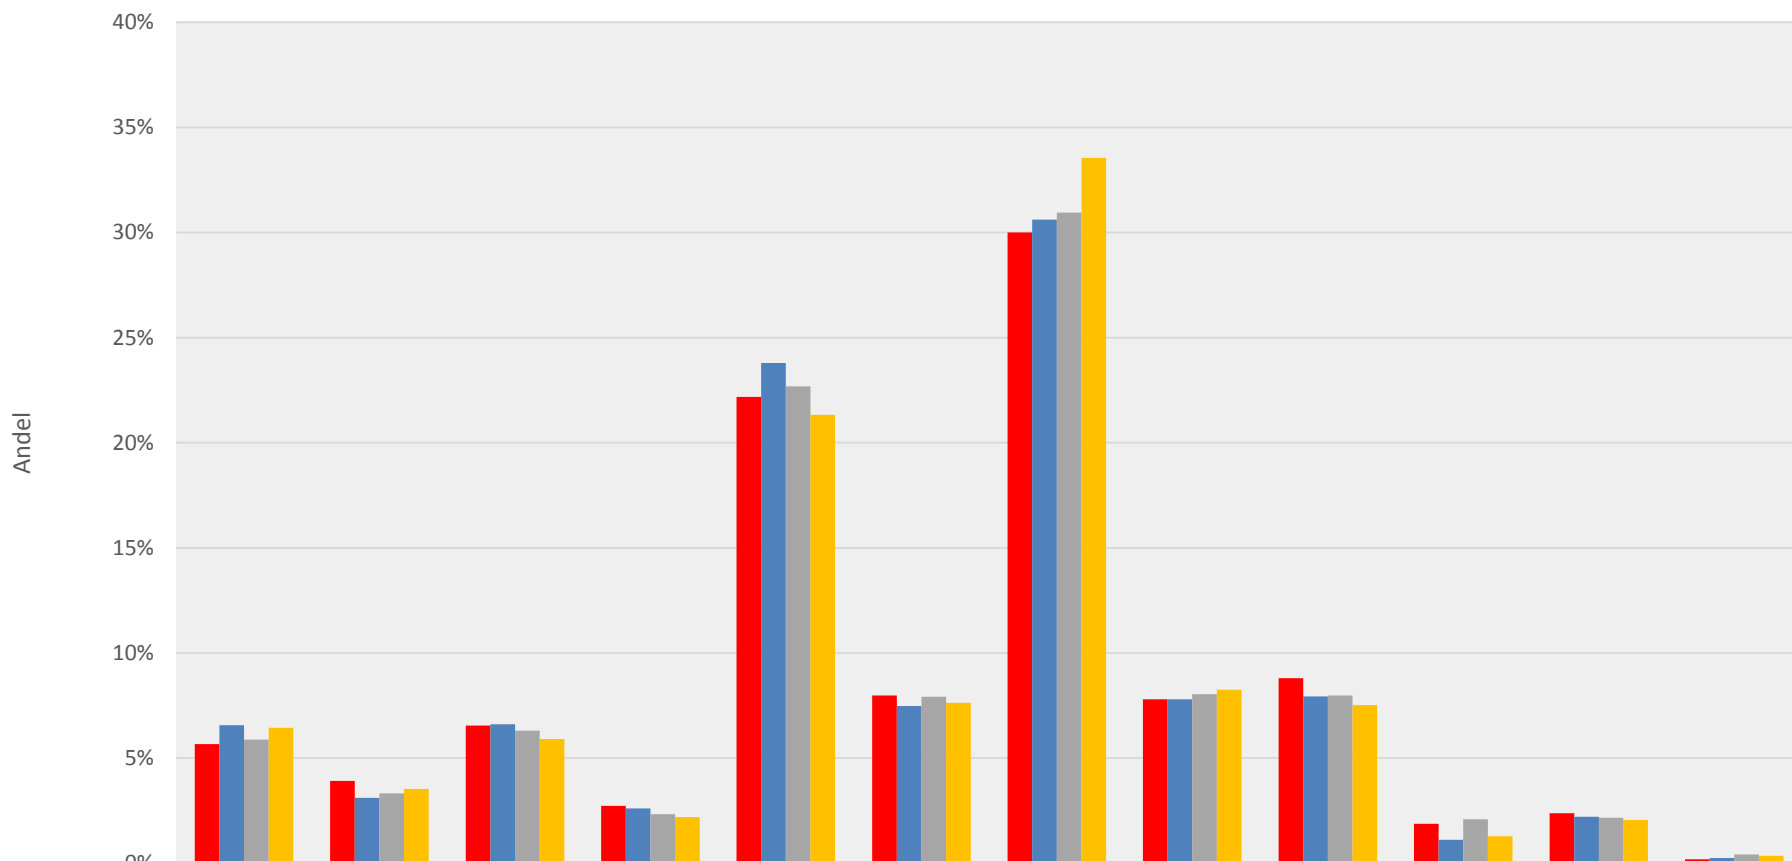

Andelar lag per åldersgruppering jämfört med totalt i Sverige

	F10-16 år	P10-16 år	F17-19 år	P17-19 år	Dam	Herr
■ 2014	21%	39%	1%	3%	8%	27%
■ 2015	21%	42%	2%	3%	7%	25%
■ Sverige 2014	21%	49%	2%	4%	6%	19%
■ Sverige 2015	22%	49%	1%	4%	6%	18%

Kvantitativt Organisationsledare

Organisationsledare per ålder och genus

Antal

Andelar organisationsledare jämfört med Sverige

■ 2014	1%	1%	7%	3%	16%	7%	29%	11%	13%	3%	7%	2%
■ 2015	1%	1%	7%	3%	16%	6%	25%	9%	16%	4%	9%	2%
■ Sverige 2014	2%	2%	8%	3%	16%	7%	27%	10%	13%	3%	7%	1%
■ Sverige 2015	4%	2%	7%	3%	17%	8%	26%	10%	12%	3%	7%	1%

Kvantitativt Aktivitetsledare

Aktivitetsledare per ålder och genus

Antal

Andelar aktivitetsledare jämfört med Sverige

	P10-20 år	F10-20 år	P21-30 år	F21-30 år	P31-40 år	F31-40 år	P41-50 år	F41-50 år	P51-60 år	F51-60 år	P60+	F60+
■ 2014	6%	4%	7%	3%	22%	8%	30%	8%	9%	2%	2%	0%
■ 2015	7%	3%	7%	3%	24%	7%	31%	8%	8%	1%	2%	0%
■ Sverige 2014	6%	3%	6%	2%	23%	8%	31%	8%	8%	2%	2%	0%
■ Sverige 2015	6%	4%	6%	2%	21%	8%	34%	8%	8%	1%	2%	0%