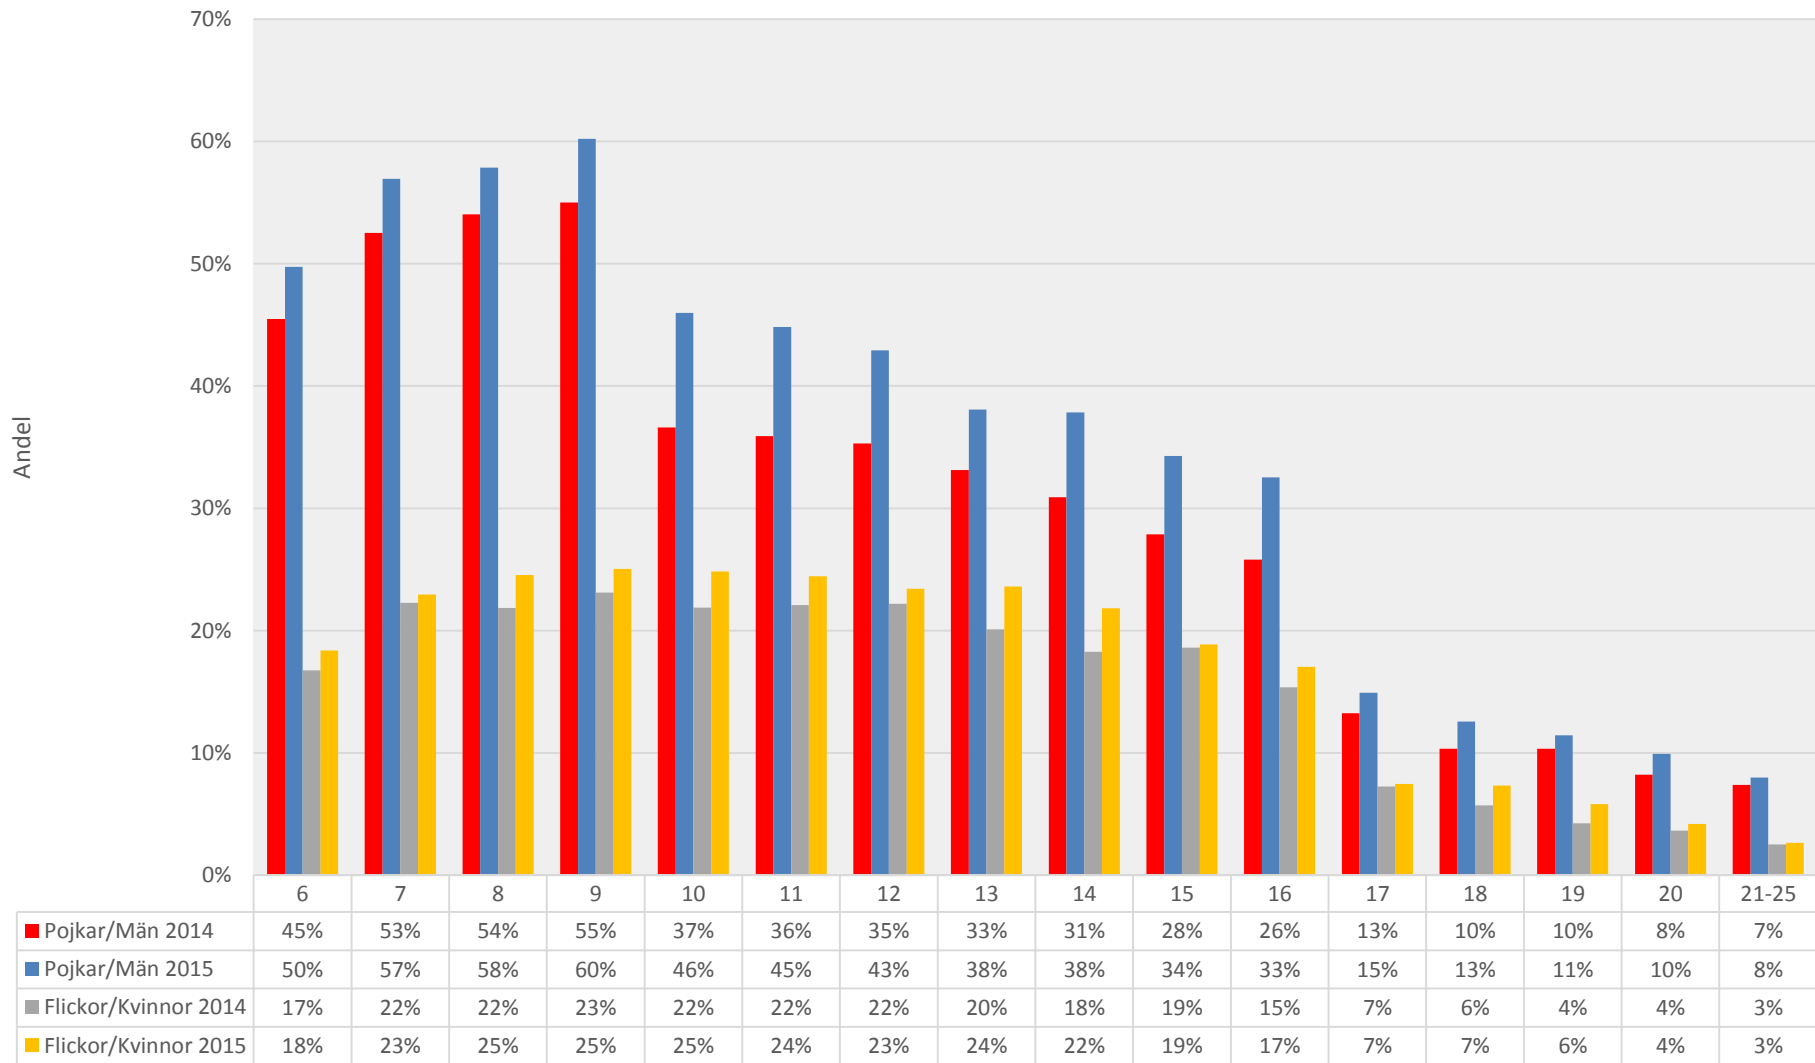

Enkät 2015

Distriktsrapport

Smålands Fotbollförbund

Kvantitativt utövare

Antal utövare per genus fördelat per ålder

Antal

	6	7	8	9	10	11	12	13	14	15	16	17	18	19	20	21-25	26-30	31-35	36 och äldre
■ Män/Pojkar 2014	2018	2334	2416	2367	1611	1538	1541	1369	1261	1134	1078	563	475	516	432	2057	1617	1276	1307
■ Män/Pojkar 2015	2247	2528	2571	2692	1978	1973	1839	1662	1563	1399	1324	623	534	525	495	2259	1625	1248	1292
■ Flickor/Kvinnor 2014	698	923	903	942	908	895	907	786	713	708	618	286	240	195	178	646	334	257	242
■ Kvinnor/Flickor 2015	827	957	1017	1034	1013	1015	948	964	853	736	648	299	289	244	191	680	351	248	249

Andelar utövare jämfört med distriktspopulation per ålder

Andel pojkar/män

Fördelning av utövare per ålderskategori

Andel flickor/kvinnor

Fördelning av utövare per ålderskategori

Kvantitativt Lag

Antal lag per åldersgruppering

Andelar lag per åldersgruppering jämfört med totalt i Sverige

	F10-16 år	P10-16 år	F17-19 år	P17-19 år	Dam	Herr
■ 2014	21%	39%	1%	3%	8%	27%
■ 2015	21%	42%	2%	3%	7%	25%
■ Sverige 2014	21%	49%	2%	4%	6%	19%
■ Sverige 2015	22%	49%	1%	4%	6%	18%