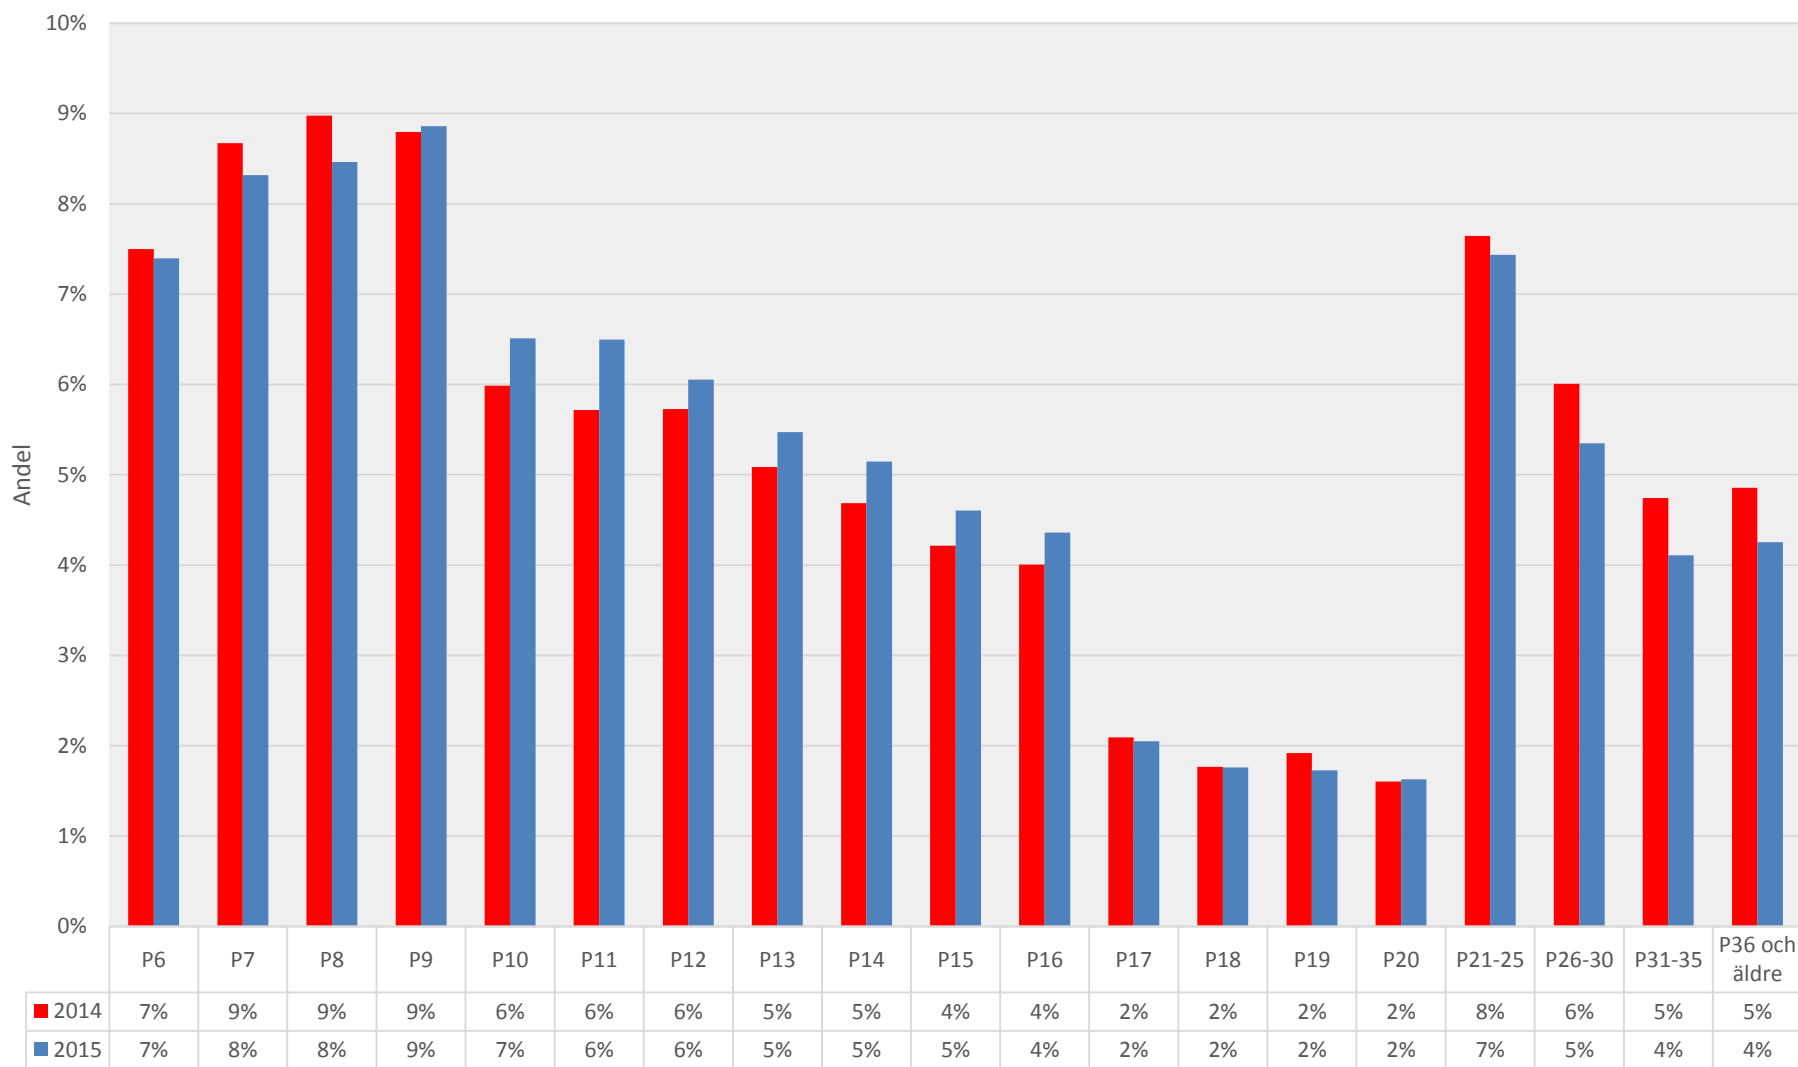

Enkät 2015

Distriktsrapport

Smålands Fotbollförbund

Kvantitativt utövare

Antal utövare per genus fördelat per ålder

Antal

	6	7	8	9	10	11	12	13	14	15	16	17	18	19	20	21-25	26-30	31-35	36 och äldre
■ Män/Pojkar 2014	2018	2334	2416	2367	1611	1538	1541	1369	1261	1134	1078	563	475	516	432	2057	1617	1276	1307
■ Män/Pojkar 2015	2247	2528	2571	2692	1978	1973	1839	1662	1563	1399	1324	623	534	525	495	2259	1625	1248	1292
■ Flickor/Kvinnor 2014	698	923	903	942	908	895	907	786	713	708	618	286	240	195	178	646	334	257	242
■ Kvinnor/Flickor 2015	827	957	1017	1034	1013	1015	948	964	853	736	648	299	289	244	191	680	351	248	249

Andelar utövare jämfört med distriktspopulation per ålder

Andel pojkar/män

Fördelning av utövare per ålderskategori

Andel flickor/kvinnor

Fördelning av utövare per ålderskategori

Kvantitativt Lag

Antal lag per åldersgruppering

Andelar lag per åldersgruppering jämfört med totalt i Sverige

	F10-16 år	P10-16 år	F17-19 år	P17-19 år	Dam	Herr
■ 2014	21%	39%	1%	3%	8%	27%
■ 2015	21%	42%	2%	3%	7%	25%
■ Sverige 2014	21%	49%	2%	4%	6%	19%
■ Sverige 2015	22%	49%	1%	4%	6%	18%