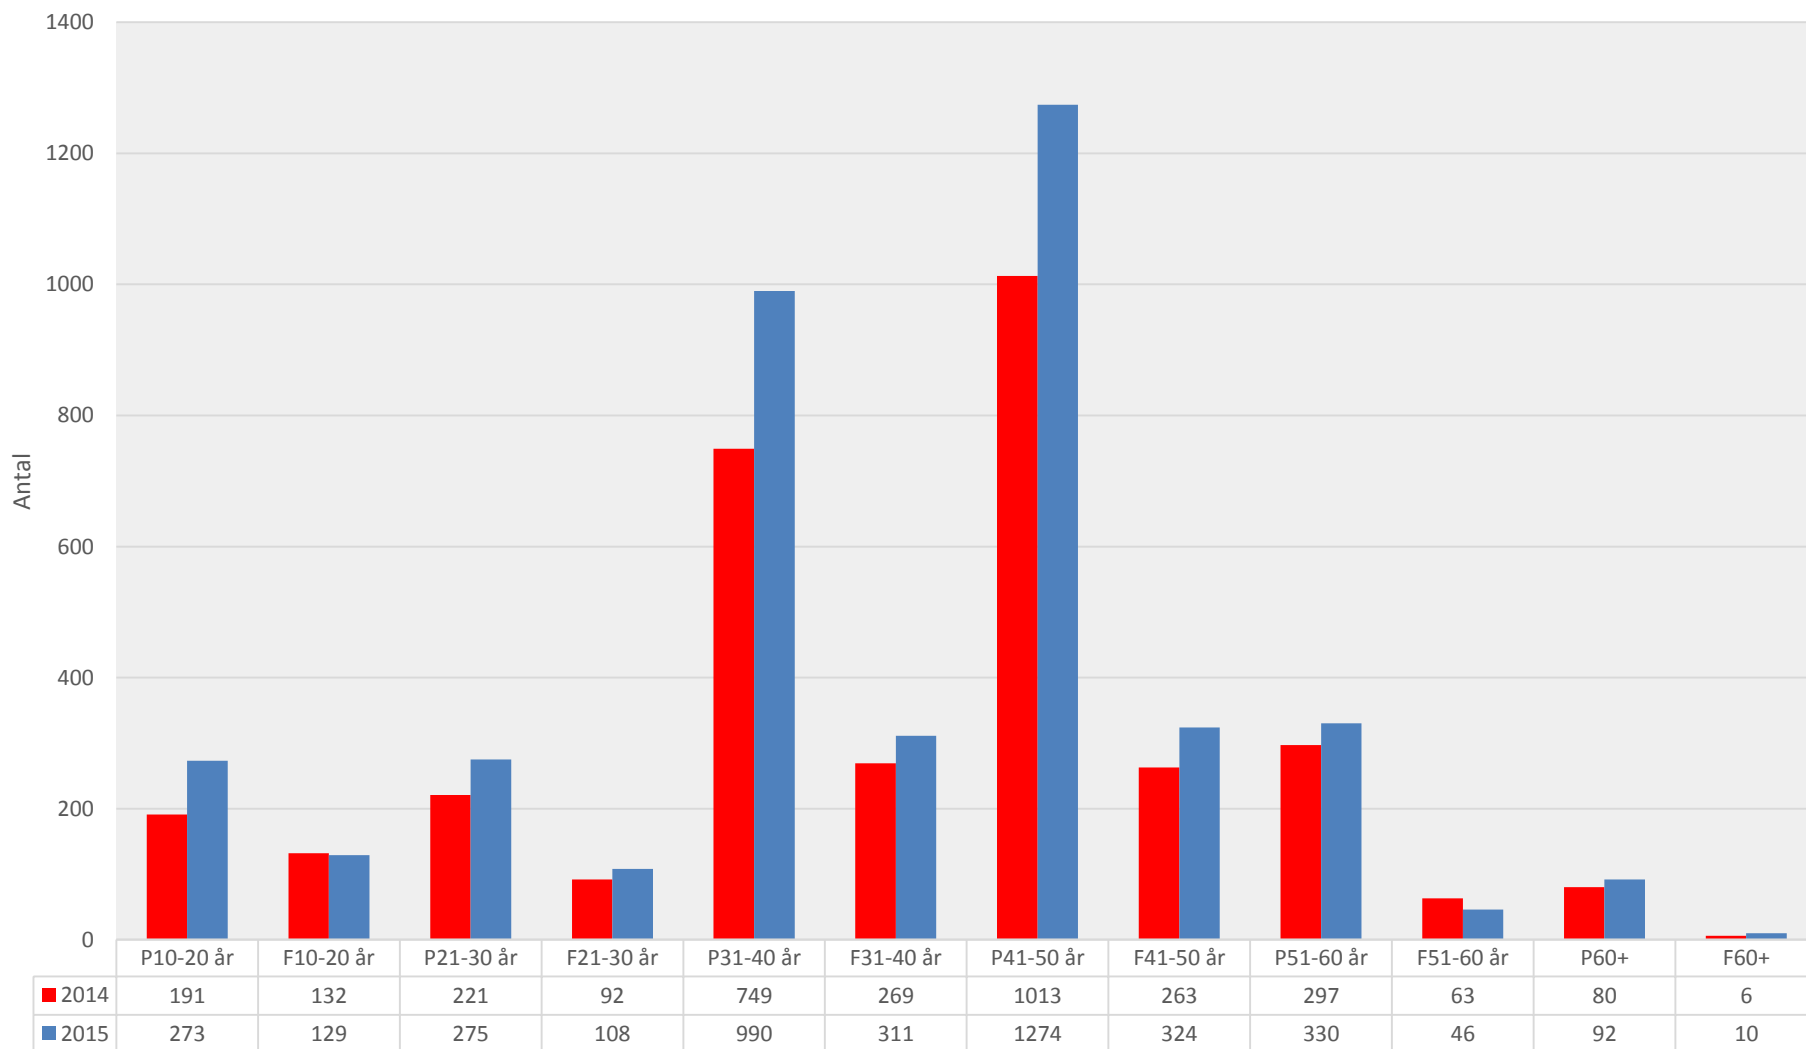

Andelar lag per åldersgruppering jämfört med totalt i Sverige

	F10-16 år	P10-16 år	F17-19 år	P17-19 år	Dam	Herr
■ 2014	21%	39%	1%	3%	8%	27%
■ 2015	21%	42%	2%	3%	7%	25%
■ Sverige 2014	21%	49%	2%	4%	6%	19%
■ Sverige 2015	22%	49%	1%	4%	6%	18%

Kvantitativt Organisationsledare

Organisationsledare per ålder och genus

Antal

Andelar organisationsledare jämfört med Sverige

■ 2014	1%	1%	7%	3%	16%	7%	29%	11%	13%	3%	7%	2%
■ 2015	1%	1%	7%	3%	16%	6%	25%	9%	16%	4%	9%	2%
■ Sverige 2014	2%	2%	8%	3%	16%	7%	27%	10%	13%	3%	7%	1%
■ Sverige 2015	4%	2%	7%	3%	17%	8%	26%	10%	12%	3%	7%	1%

Kvantitativt Aktivitetsledare

Aktivitetsledare per ålder och genus

Antal

Andelar aktivitetsledare jämfört med Sverige

	P10-20 år	F10-20 år	P21-30 år	F21-30 år	P31-40 år	F31-40 år	P41-50 år	F41-50 år	P51-60 år	F51-60 år	P60+	F60+
■ 2014	6%	4%	7%	3%	22%	8%	30%	8%	9%	2%	2%	0%
■ 2015	7%	3%	7%	3%	24%	7%	31%	8%	8%	1%	2%	0%
■ Sverige 2014	6%	3%	6%	2%	23%	8%	31%	8%	8%	2%	2%	0%
■ Sverige 2015	6%	4%	6%	2%	21%	8%	34%	8%	8%	1%	2%	0%