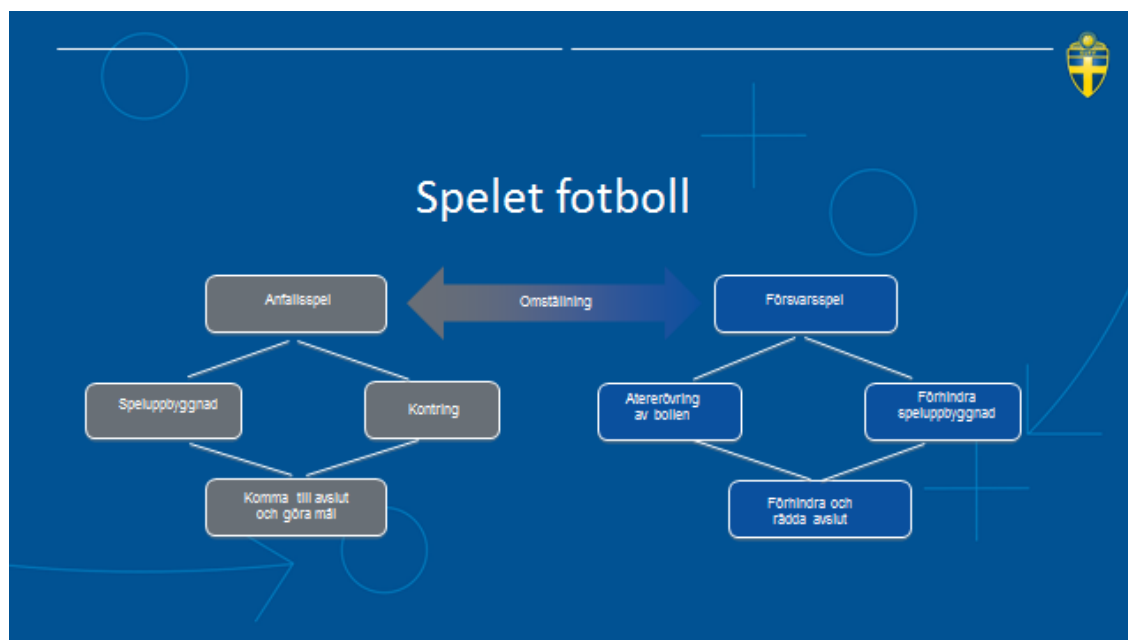

Gestriklands Fotbollförbunds spelarutbildningsverksamhet

**Bjuder in F03 till Utbildningsträning 1 Kl. 7.30
söndagen 14 december 2018 i Fotbollshallen**

Utbildningsträning 1 kl. 7.30

7.30 - 8.00	Samling, ombyte och teori (Fotbollshallen, Sörby IP)
8.00 - 9.30	Utbildningsträning: Tema/Skede:
9.45	Sammanfattning & avslut

Till spelarna:

Packa: Fotbollsutrustning och kläder efter väder samt återhämtnings mål.

Kom: Utvilade, friska, skadefria och nyfikna.

Förhinder: Meddela Eva eller Ata snarast om du inte kan vara med.

Gestriklands Fotbollförbund F-03

DFK Ata Persson
073-942 52 40
ata.persson@gavlenet.se

DFK Eva Westin
076-136 09 39
eva-westin@glocalnet.net

DFK MV Patrik Mattes
070-682 98 42
patrik_mattes@hotmail.com