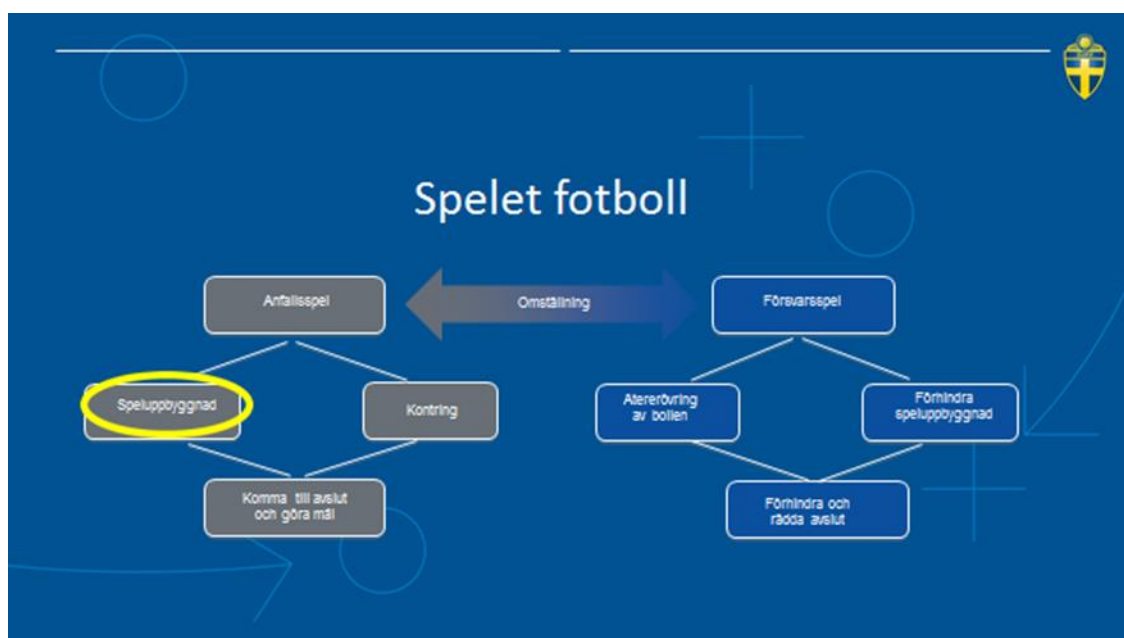

Gestriklands Fotbollförbunds spelarutbildningsverksamhet

Gestriklands FF Bjuder in F-02 till Utbildningsträning **1** i Fotbollshallen, Sörby IP- lördagen 9/12 2017

Innehåll:

09.30	Samling Fotbollshallen, Sörby IP, Gävle - Ombytta och klara - Genomgång av dagens träning
10.00 - 11.30	Utbildningsträning, Tema/ Skede: Anfallsspel/ Speluppbyggnad
11.30 - 11.45	Sammanfattning och avslut

Övrigt:

Packa: Fotbollsutrustning, vattenflaska och återhämtningsmål.

Kom: Utvilade, friska, skadefria och nyfikna.

Gestriklands Fotbollförbund F-02

Mats Jansson (DFK)
070 - 641 53 08
Mats.k.jansson@sandvik.com

Per Nyström (DFK)
070 - 229 23 29
per.nystrom@edu.sandviken.se

Pege Sundstrand
070 -680 38 67
pege.sundstrand@kriminalvarden.se