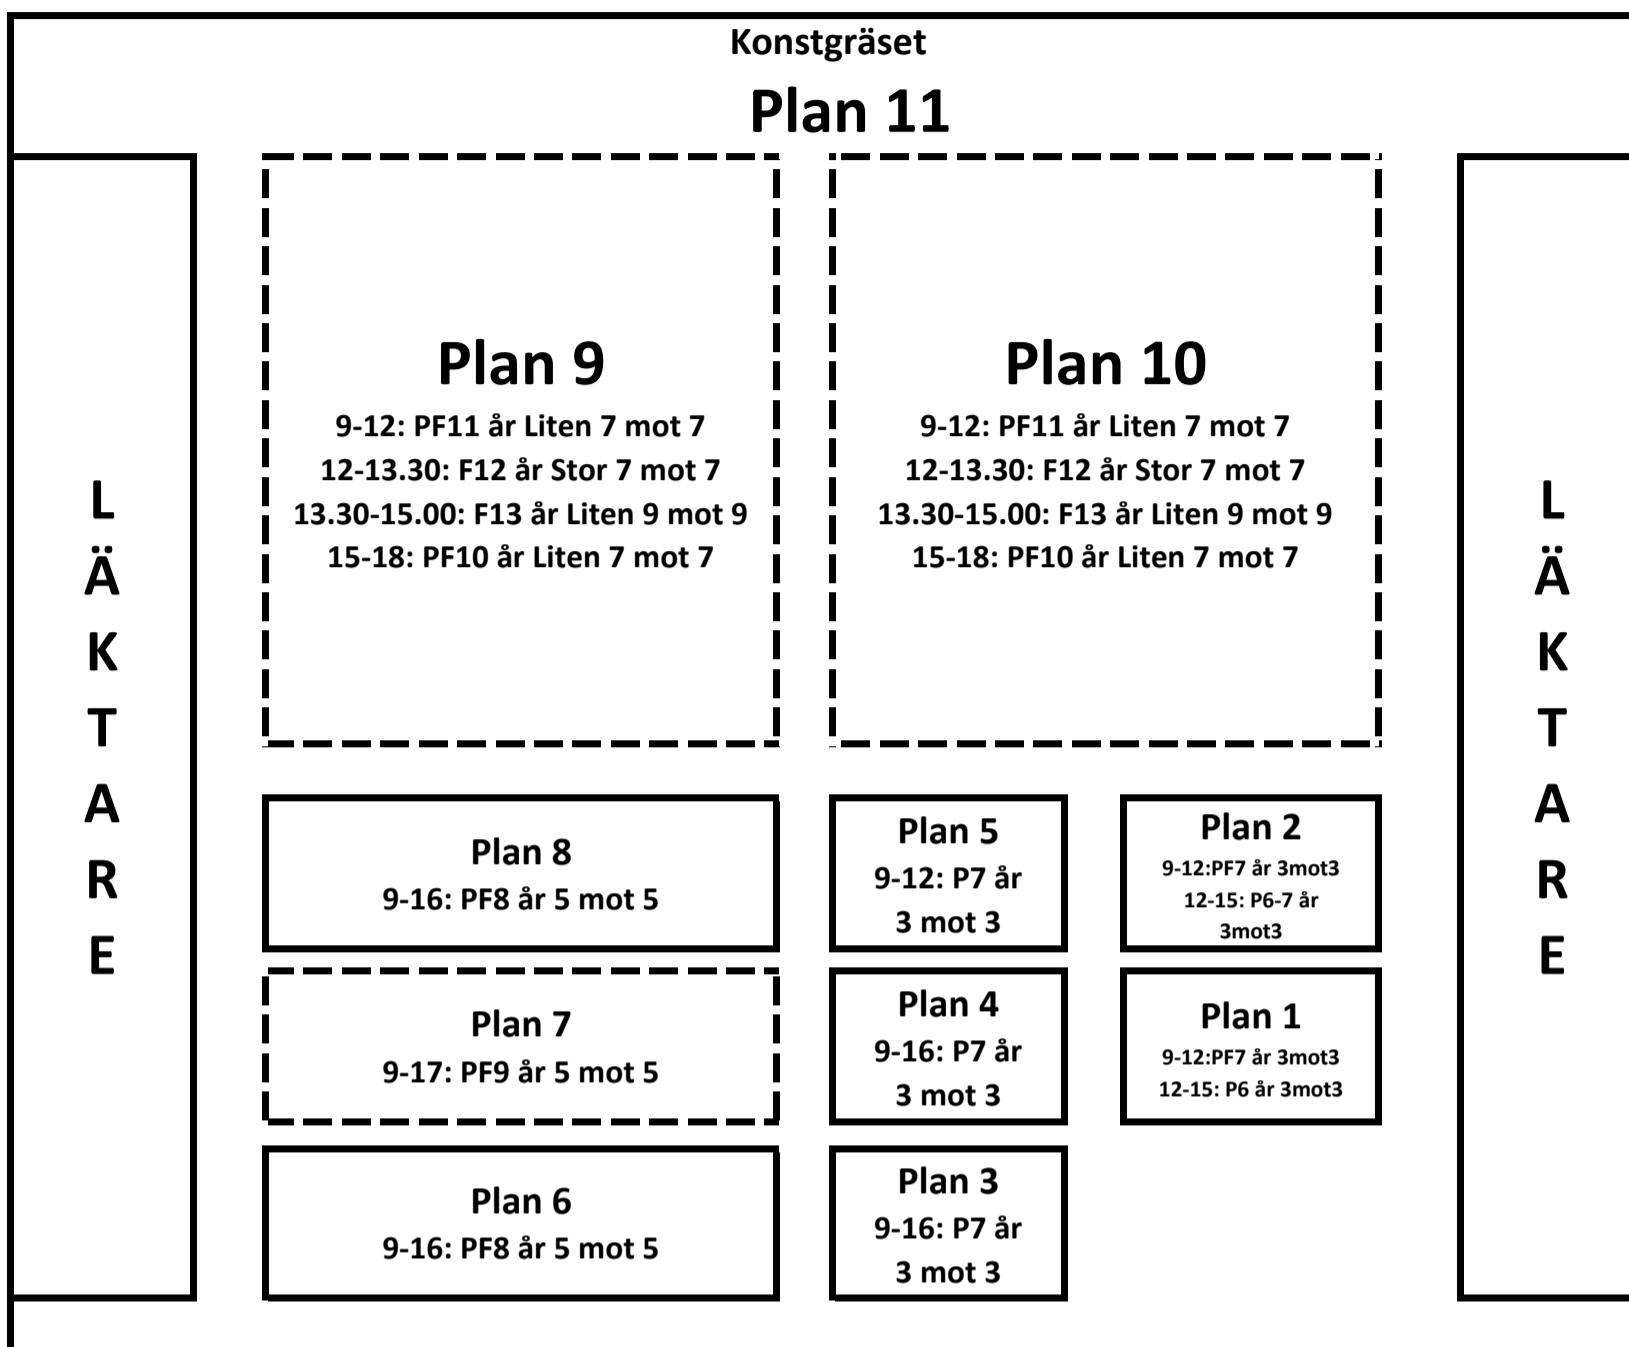

Planskiss PSA - Översiktligt spelschema

Entré

Planutrustning

9.00-12.00

Plan	Spelform	Sarg/Linjer	Mål	Boll	Domare	Övrigt
1	3 mot 3	GFF	GFF	Hemmalaget	Hemmalaget	Sarg
2	3 mot 3	3v3 Norge	3v3 Norge	Hemmalaget	Hemmalaget	Sarg
3	3 mot 3	GFF	Trafik & Fritid	Hemmalaget	Hemmalaget	Sarg
4	3 mot 3	GFF	Simab Sport	Hemmalaget	Hemmalaget	Sarg
5	3 mot 3	GFF	Quickplay	Hemmalaget	Hemmalaget	Sarg
6	5 mot 5	Trafik & Fritid	Trafik & Fritid	Hemmalaget	Hemmalaget	Sarg
7	5 mot 5	GFF	Simab Sport	Hemmalaget	Hemmalaget	Linjer
8	5 mot 5	GFF	Quickplay	Hemmalaget	Hemmalaget	Sarg
9	Liten 7 mot 7	GFF	GFF	Hemmalaget	Hemmalaget	Retreat line
10	Liten 7 mot 7	GFF	GFF	Hemmalaget	Hemmalaget	Retreat line
A	Futsal - 4 mot 4	GFF	GFF	GFF - Futsal 2	Hemmalaget	Sarg & - Minihandbollsmål, sugproppar
B	Futsal - 3 mot 3	GFF	GFF	GFF - Futsal 2	Hemmalaget	Sarg
C	Futsal - 4 mot 4	GFF	GFF	GFF - Futsal 3	Hemmalaget	Minihandbollsmål, sugproppar

15.00-18.00

Plan	Spelform	Sarg/Linjer	Mål	Boll	Domare	Övrigt
3	3 mot 3	Trafik & Fritid	Trafik & Fritid	Hemmalaget	Hemmalaget	Sarg
4	3 mot 3	Trafik & Fritid	Simab Sport	Hemmalaget	Hemmalaget	Sarg
5	3 mot 3	Trafik & Fritid	Quickplay	Hemmalaget	Hemmalaget	Sarg
6	5 mot 5	GFF	Trafik & Fritid	Hemmalaget	Hemmalaget	Sarg
7	5 mot 5	GFF	Simab Sport	Hemmalaget	Hemmalaget	Linjer
8	5 mot 5	GFF	Quickplay	Hemmalaget	Hemmalaget	Sarg
9	Liten 7 mot 7	GFF	GFF	Hemmalaget	Hemmalaget	Retreat line
10	Liten 7 mot 7	GFF	GFF	Hemmalaget	Hemmalaget	Retreat line