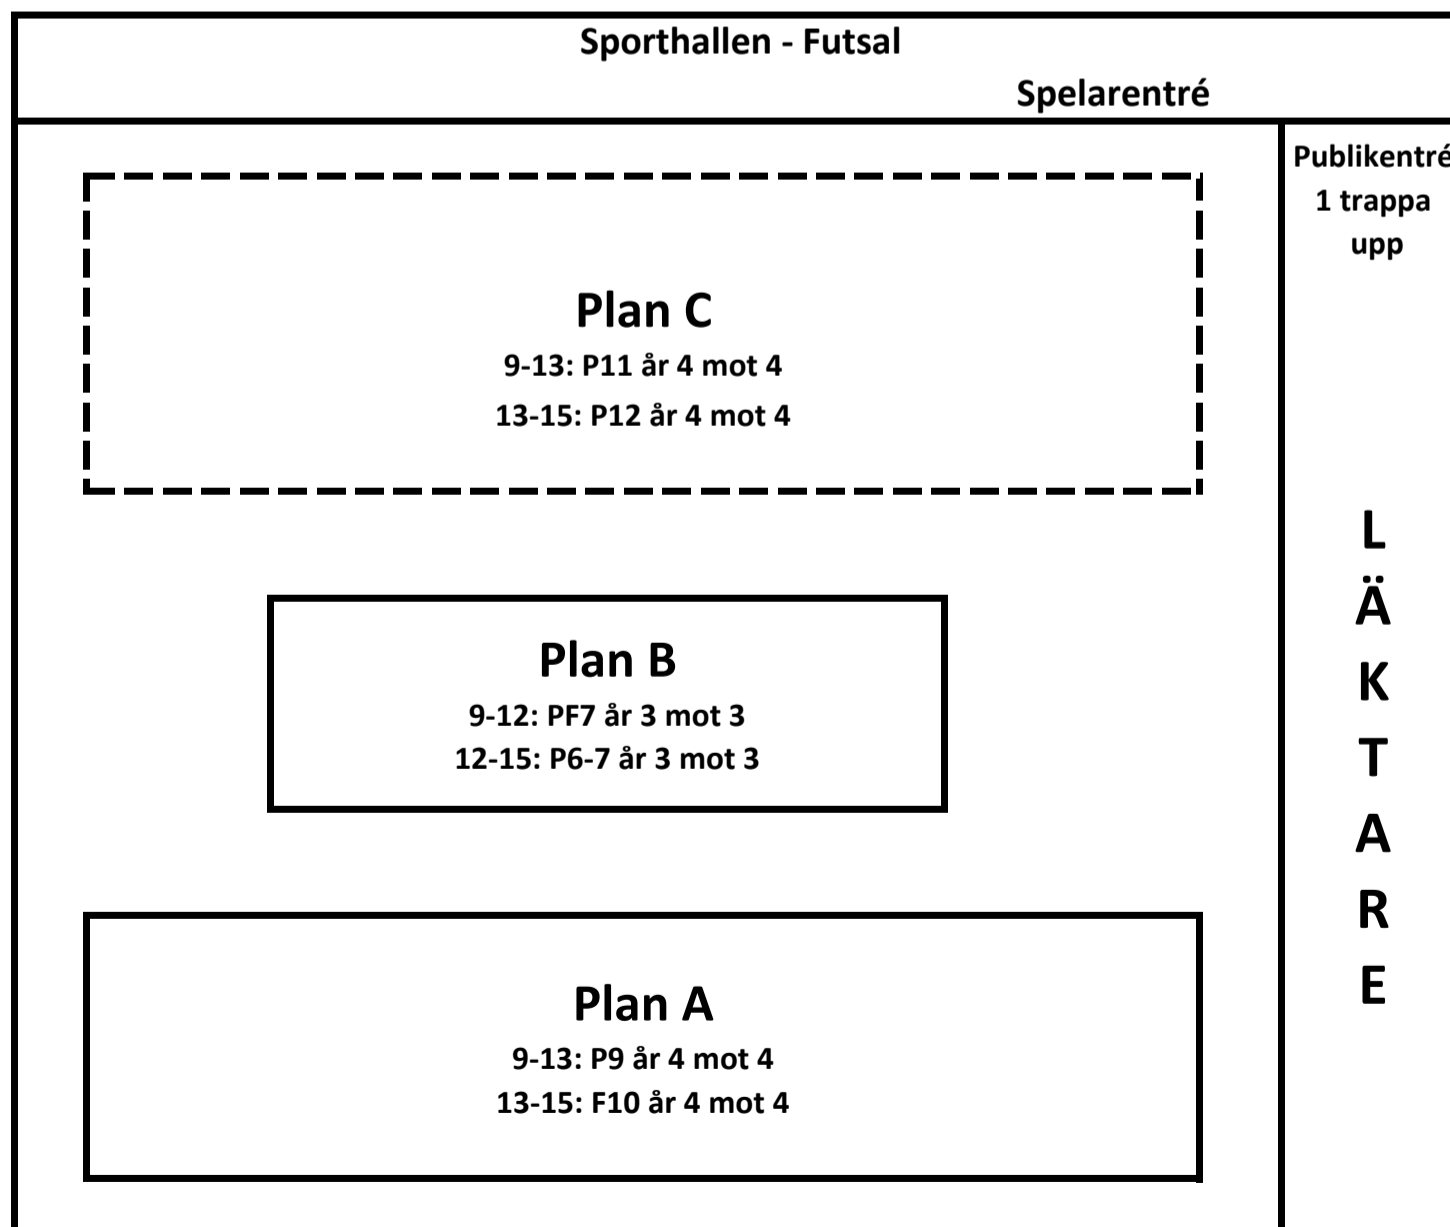

Filmschema #FramtidensFotboll

Match	Tid	Ålder	Spelform	Speltid	Plan
<u>Sammanfattningsfilm #FramtidensFotboll - 19 mars 2017</u>					
<u>Översiktsfilm Sporthallen</u>					
1	09:00	P9 år	<u>Futsal - 4 mot 4 med sarg</u>	3*10 min	Plan A
2	09:40	P11 år	<u>Futsal - 4 mot 4 utan sarg</u>	3*10 min	Plan C
3	10:20	P7 år	<u>Futsal - 3 mot 3</u>	4*3 min	Plan B
<u>Översiktsfilm Fotbollshallen</u>					
4	10:40	P7 år	<u>3 mot 3</u>	4*3 min	Plan 1
5	11:00	P7 år	<u>3 mot 3</u>	4*3 min	Plan 4
6	11:20	P7 år	<u>3 mot 3</u>	4*3 min	plan 3
7	11:40	P6	3 mot 3	4*3 min	Plan 2
8	12.00-13.30	F12 år	<u>Stor 7 mot 7</u>	3*20 min	Plan 11
9	13.30-15.00	F13 år	<u>Liten 9 mot 9</u>	3*25 min	Plan 11
10	15:00	F8 år	<u>5 mot 5 med sarg</u>	3*10 min	Plan 8
11	15:40	F9 år	<u>5 mot 5 utan sarg</u>	3*10 min	Plan 7
12	16:20	F10	<u>Liten 7 mot 7</u>	3*10 min	Plan 9
13	17:00	P10 år	<u>Liten 7 mot 7</u>	3*10 min	Plan 10

Planskiss PSA - Översiktligt spelschema

Entré

Planutrustning

9.00-12.00

Plan	Spelform	Sarg/Linjer	Mål	Boll	Domare	Övrigt
1	3 mot 3	GFF	GFF	Hemmalaget	Hemmalaget	Sarg
2	3 mot 3	3v3 Norge	3v3 Norge	Hemmalaget	Hemmalaget	Sarg
3	3 mot 3	GFF	Trafik & Fritid	Hemmalaget	Hemmalaget	Sarg
4	3 mot 3	GFF	Simab Sport	Hemmalaget	Hemmalaget	Sarg
5	3 mot 3	GFF	Quickplay	Hemmalaget	Hemmalaget	Sarg
6	5 mot 5	Trafik & Fritid	Trafik & Fritid	Hemmalaget	Hemmalaget	Sarg
7	5 mot 5	GFF	Simab Sport	Hemmalaget	Hemmalaget	Linjer
8	5 mot 5	GFF	Quickplay	Hemmalaget	Hemmalaget	Sarg
9	Liten 7 mot 7	GFF	GFF	Hemmalaget	Hemmalaget	Retreat line
10	Liten 7 mot 7	GFF	GFF	Hemmalaget	Hemmalaget	Retreat line
A	Futsal - 4 mot 4	GFF	GFF	GFF - Futsal 2	Hemmalaget	Sarg & - Minihandbollsmål, sugproppar
B	Futsal - 3 mot 3	GFF	GFF	GFF - Futsal 2	Hemmalaget	Sarg
C	Futsal - 4 mot 4	GFF	GFF	GFF - Futsal 3	Hemmalaget	Minihandbollsmål, sugproppar